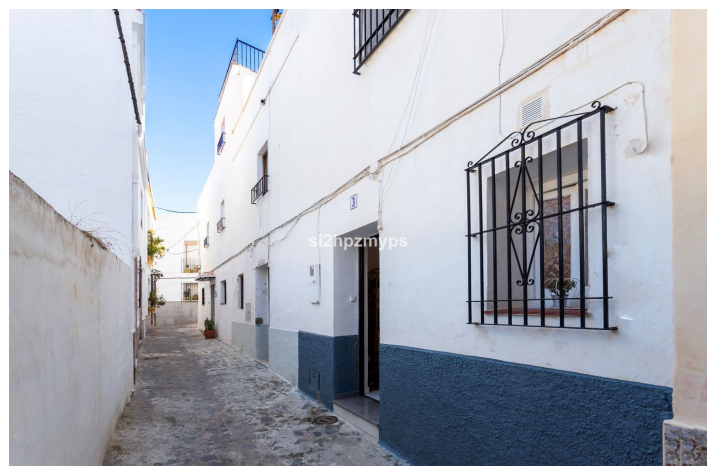

Adosada en venta en Almuñecar

189.000 €

Referencia: R4942012 Dormitorios: 1 Baños: 2 Construido: 62m²

Costa Tropical, Almuñecar (town)

Acogedora casa de pueblo en el casco antiguo con azotea Entra en esta encantadora casa de pueblo situada en el casco antiguo de Almuñecar, al lado del castillo. La casa consta de 3 plantas más una azotea dividida en cocina con mesa de comedor y sofá, salón con sofá cama y baño con ducha y en la planta superior un dormitorio, baño con ducha y una pequeña cocina americana. ¡Desde la azotea podrá disfrutar de sus comidas y disfrutar de la vista al mar, las montañas y la ciudad!

La casa está completamente renovada y modernizada con aire acondicionado, cocina nueva, electricidad nueva, etc. y está ubicada en una calle tranquila pero con todos los servicios y restaurantes a pocos minutos a pie. Hay 2 supermercados locales disponibles, así como una panadería local que está abierta los 7 días de la semana.