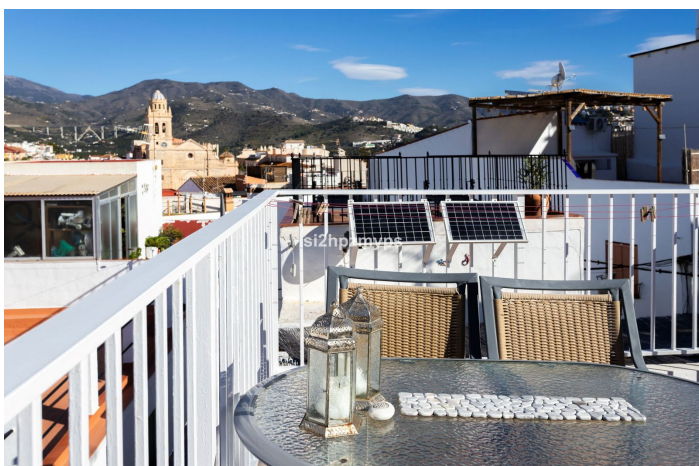

Adosada en venta en Almuñecar

189.000 €

Referencia: R4942012 Dormitorios: 1 Baños: 2 Construido: 62m²

Costa Tropical, Almuñecar (town)

Acogedora casa de pueblo en el casco antiguo con azotea Entra en esta encantadora casa de pueblo situada en el casco antiguo de Almuñecar, al lado del castillo. La casa consta de 3 plantas más una azotea dividida en cocina con mesa de comedor y sofá, salón con sofá cama y baño con ducha y en la planta superior un dormitorio, baño con ducha y una pequeña cocina americana. ¡Desde la azotea podrá disfrutar de sus comidas y disfrutar de la vista al mar, las montañas y la ciudad!

La casa está completamente renovada y modernizada con aire acondicionado, cocina nueva, electricidad nueva, etc. y está ubicada en una calle tranquila pero con todos los servicios y restaurantes a pocos minutos a pie. Hay 2 supermercados locales disponibles, así como una panadería local que está abierta los 7 días de la semana.