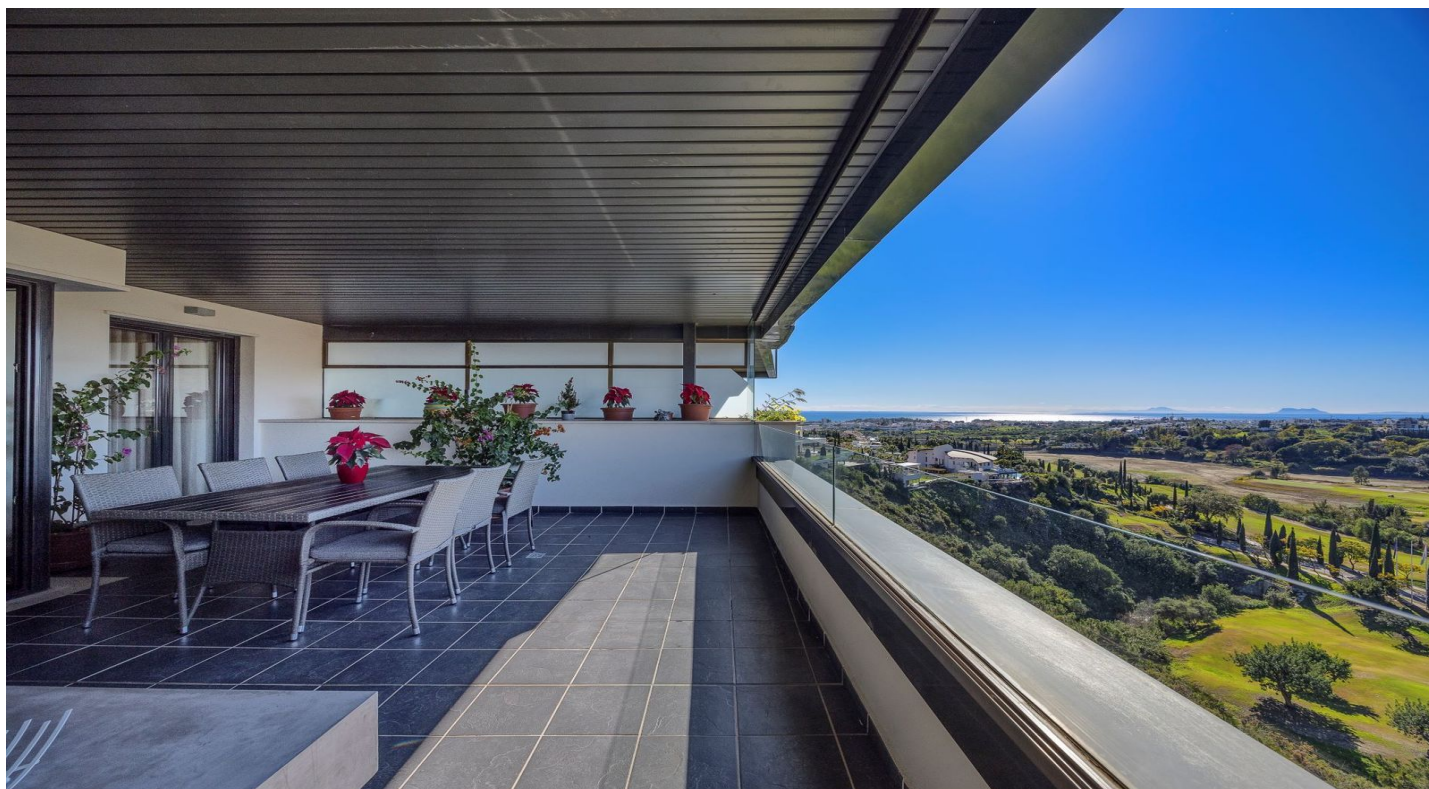

Apartamento en planta media en venta en Benahavís

525.000 €

Referencia: R4943233 Dormitorios: 2 Baños: 2 Construido: 138m² Terraza: 35m²

Costa del Sol, Los Flamingos

Se vende exclusivo piso con vistas espectaculares en Los Flamingos Golf Resort. Ubicado en Hoyo 19, dentro del prestigioso Los Flamingos Golf Resort, este elegante y espacioso piso de 2 dormitorios ofrece una combinación perfecta de confort, exclusividad y unas vistas inigualables.

Desde su amplia terraza cubierta, podrás contemplar el campo de golf, el mar Mediterráneo y el icónico Hotel Villa Padierna, sinónimo de lujo en la Costa del Sol.

Diseño sofisticado y máximo confort: la propiedad ha sido mejorada con materiales de alta calidad y presenta un diseño que equilibra elegancia y funcionalidad. Destacan:

- el salón luminoso y amplio, ideal para disfrutar de cada momento.
- la cocina completamente equipada, perfecta para los amantes de la gastronomía.
- el dormitorio principal en suite, con armarios empotrados y acabados impecables.
- el segundo dormitorio versátil, ideal como habitación de invitados o despacho.
- se vende totalmente amueblado, listo para entrar a vivir.
- el precio incluye dos plaza de aparcamiento y trastero en la planta sótano del edificio.

Un residencial de prestigio con servicios exclusivos: situado en una urbanización privada, este residencial ofrece una calidad de vida inigualable con instalaciones de primer nivel: tres piscinas rodeadas de exuberantes jardines, pistas de pádel para los amantes del deporte, zonas infantiles y áreas de descanso, ideales para toda la familia. Destaca igualmente el acceso directo al Villa Padierna Golf Club, hogar de tres campos de 18 hoyos, considerado uno de los mejores de Europa.