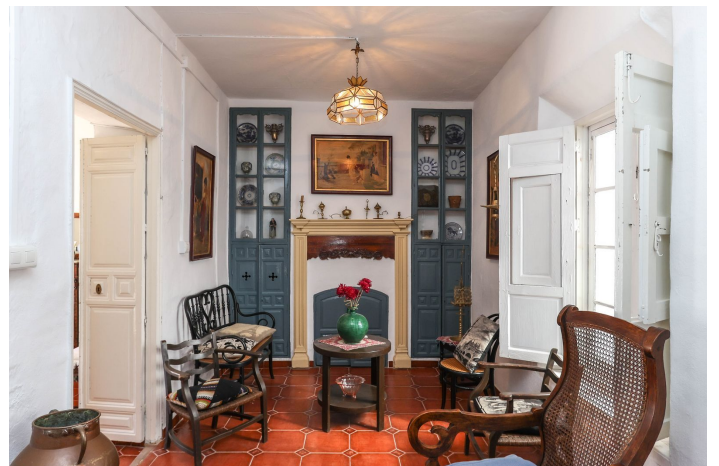

Adosada en venta en Tolox

534.000 €

Referencia: R4408633 Dormitorios: 5 Baños: 2 Construido: 296m² Terraza: 15m²

Sierra de las Nieves, Tolox

Casa adosada con carácter en Tolox llena de historia

- . Hermosa propiedad
- . Muchas características originales
- . Posibles opciones turísticas
- . Sumérgete en el popular pueblo.
- . Siglo XVI, reformado 2009.

Ubicada en el corazón del encantador pueblo de Tolox, esta magnífica casa histórica es un testimonio de la belleza perdurable del pasado.

Detalles de la propiedad:

Con su presencia majestuosa, su rico patrimonio y una gran cantidad de características originales, esta gran residencia ofrece una visión de una época pasada con muchas características originales. Esta imponente casa adosada adorna con su grandeza las encantadoras calles del pueblo de Tolox. La fachada es un estudio de elegancia arquitectónica atemporal, con barandillas ornamentadas de hierro forjado, la propiedad se presenta en excelentes condiciones.

La planta baja le da la bienvenida con techos altos, pisos de cerámica originales y molduras de yeso con detalles intrincados. El salón cuenta con una chimenea que irradia encanto del viejo mundo y gabinetes tradicionales.

En toda la residencia, descubrirá un tesoro escondido de características originales, que incluyen elegantes puertas arqueadas, barandillas de madera talladas a mano y pisos de mosaicos antiguos.

Zona exterior y Terreno: