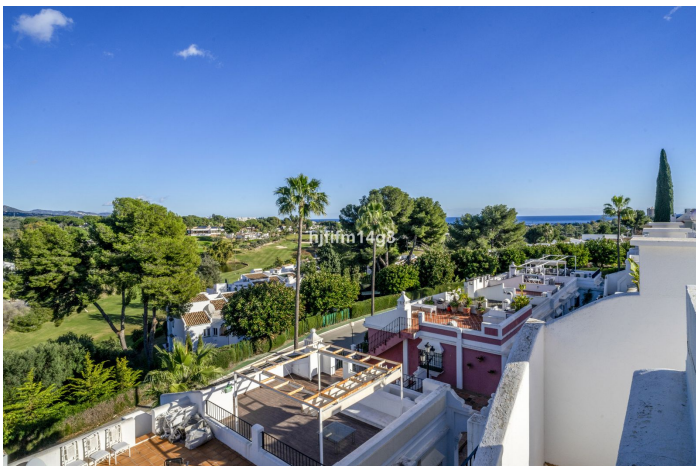

## Costa del Sol, Nueva Andalucía

Beläget i hjärtat av Aloha Pueblo, en charmig urbanisering byggd 1985 för att likna en traditionell andalusisk by, erbjuder detta vackra radhus med 3 sovrum och 2 badrum en exceptionell blandning av komfort, stil och bekvämlighet. Perfekt beläget inom området, bara några steg från den gemensamma poolen och med ett privat garage, vilket säkerställer en smidig vardag.

Detta hem ligger på gångavstånd till en mängd olika bekvämligheter, inklusive restauranger, butiker och fritidsplatser, vilket ger en livlig och bekväm livsstil. Med sin varma och inbjudande atmosfär har fastigheten högkvalitativa finish och en charmig, hemtrevlig design, vilket gör den inflyttningsklar.

Översta våningen har en fantastisk solterrass, fullt utrustad för grillning, vilket gör den till den perfekta platsen för solbad eller att njuta av middag utomhus på kvällarna. Härifrån kan du njuta av en fantastisk utsikt över La Concha-berget och Medelhavet, vilket skapar en verkligt fridfull och pittoresk miljö.