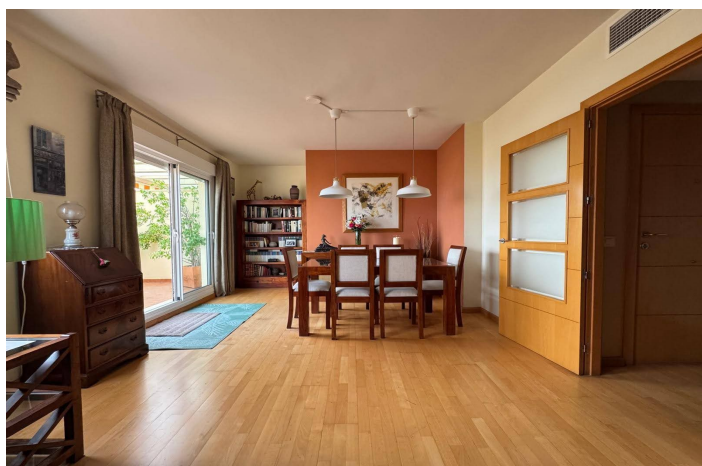

Lägenhet till salu i Torremolinos

620 000 €

Referens: R4966708   Sovrum: 4   Badrum: 2   Bygga: 155m²   Terrass: 224m²