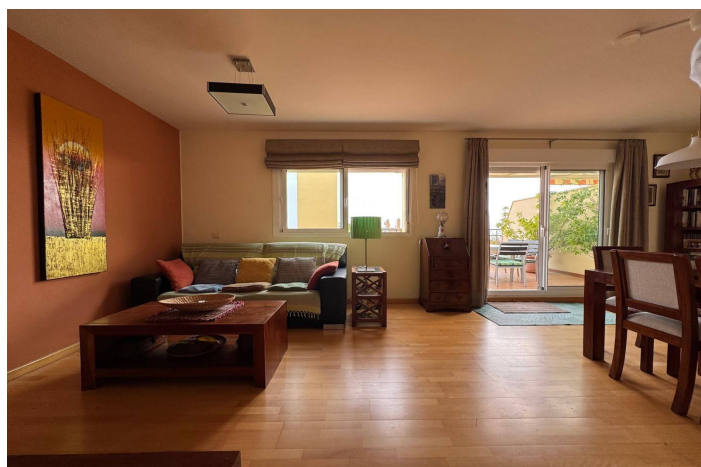

Lägenhet till salu i Torremolinos

620 000 €

Referens: R4966708   Sovrum: 4   Badrum: 2   Bygga: 155m²   Terrass: 224m²