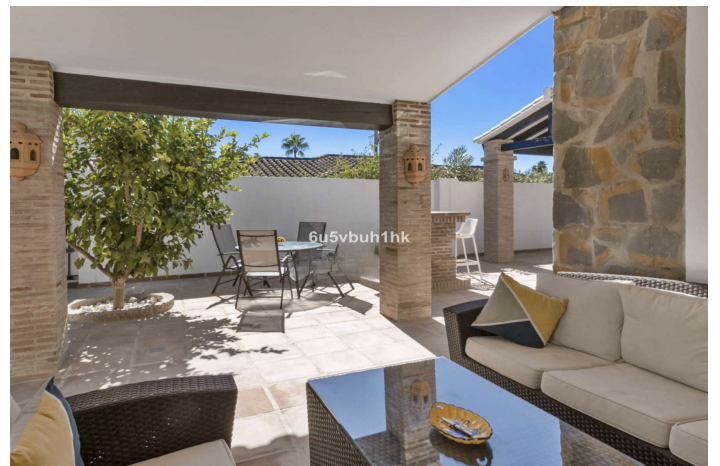

## Costa del Sol, El Paraiso

Bonita villa de estilo andaluz recientemente renovada y lista para entrar a vivir, te ofrece un estilo de vida muy comodo en una ubicación inmejorable a caminar hacia todos los negocios y a la playa. Situada en la prestigiosa zona de Paraíso Medio, estarás cerca de todos los servicios necesarios y a un paso del campo de golf El Paraíso. Distribucion: dos plantas más un sótano, ofreciendo un total de seis dormitorios y cinco baños. La cocina está completamente equipada y se integra con una acogedora zona de comedor y salón con chimenea, ideal para crear momentos inolvidables. El dormitorio principal es un verdadero refugio, con vestidor y baño en suite, mientras que el dormitorio pequeño cuenta con dos camas y una terraza con vistas encantadoras. Además, el apartamento de invitados en la planta baja es perfecto para visitas, con su propia cocina y baño. Disfruta del clima mediterráneo en el hermoso jardín con piscina privada, zona de barbacoa y duchas exteriores. Dos terrazas cubiertas ofrecen espacios perfectos para relajarse al aire libre. La propiedad también incluye un amplio trastero, cuarto de almacén y una cochera para dos vehículos. Con fácil acceso a la autovía A7, estarás a solo 15 minutos de Estepona, 10 minutos de Puerto Banús y 20 minutos de Marbella. La playa del Saladillo se encuentra a solo 2.5 km, mientras que el aeropuerto de Málaga está a 65 km. Esta es una oportunidad única para visitar una propiedad que combina lujo, comodidad y una ubicación privilegiada.