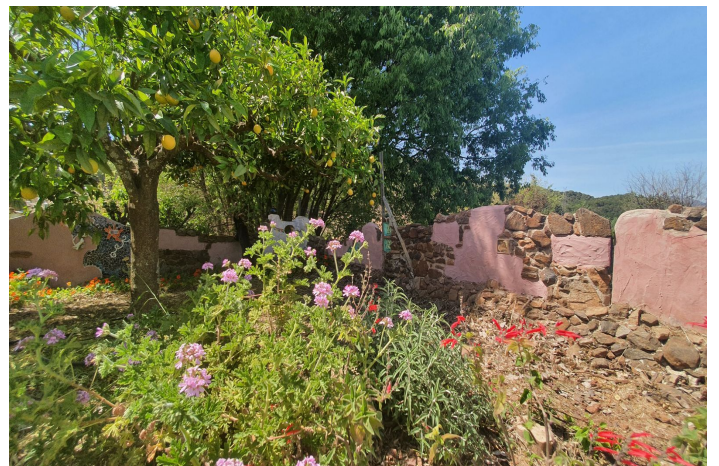

Finca - Cortijo en venta en Monda

140.000 €

Referencia: R4296514 Dormitorios: 1 Baños: 1 Terreno: 760m² Construido: 32m²

Malaga Inland, Monda

Esta bonita casa de campo en Monda suena como un refugio perfecto para aquellos que buscan un estilo de vida tranquilo en un entorno natural. La parcela está totalmente vallada y tiene una gran variedad de árboles frutales disfrutando además de unas vistas impresionantes a la montaña, proporcionando un entorno sereno y tranquilo ideal para relajarse.

La casa de una planta está diseñada para aprovechar al máximo el entorno natural, con una pequeña terraza cubierta que le permite disfrutar del aire libre y hermosas vistas. La sala de estar de planta abierta con cocina y dormitorio crea un ambiente cómodo perfecto para una pareja. El baño separado con ducha brinda privacidad y comodidad.

La conexión de la propiedad con el agua y la electricidad de la ciudad garantiza que pueda disfrutar de las comodidades de la vida en el pueblo sin dejar de estar rodeado de naturaleza. Con poco mantenimiento requerido, la propiedad es ideal para aquellos que quieren pasar más tiempo disfrutando de su entorno y menos tiempo manteniendo su hogar.

En general, esta acogedora casa de campo en Monda ofrece una oportunidad única de vivir en un entorno natural y tranquilo, sin sacrificar el confort y la comodidad. Es una propiedad ideal para aquellos que buscan escapar del ajetreo y el bullicio de la vida de la ciudad y disfrutar de un estilo de vida más sencillo y relajado.