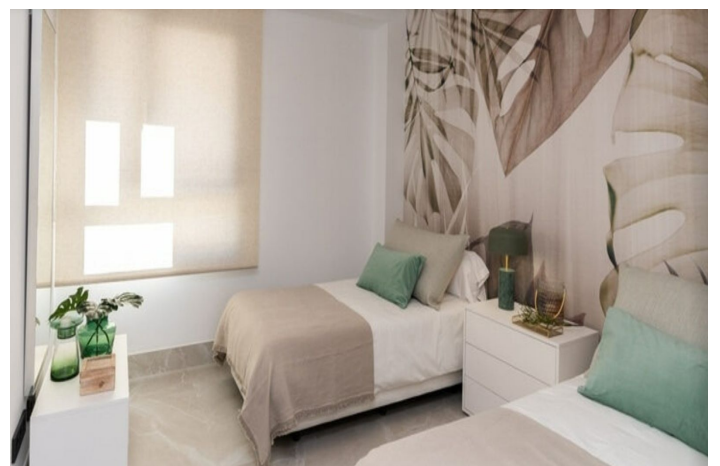

Apartamento en planta baja en venta en Marbella

475.000 €

Referencia: R4763416   Dormitorios: 3   Baños: 2   Construido: 109m²   Terraza: 96m²