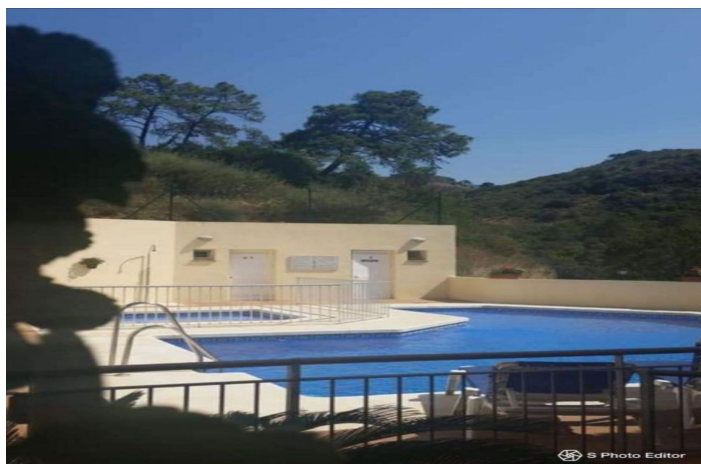

Apartamento en planta baja en venta en Benahavís

328.000 €

Referencia: R4583224 Dormitorios: 3 Baños: 2 Construido: 125m² Terraza: 20m²

Costa del Sol, Benahavís (town)

Apartamento Planta Baja, Benahavís, Costa del Sol.

3 Dormitorios, 2 Baños, Construidos 125 m², Terraza 20 m².

Posición : Pueblo.

Orientación : Sur.

Estado : Buen.

Piscina : Comunitaria.

Climatización : Aire Acondicionado.

Vistas : Montaña, Campo.

Características : Terraza Cubierta, Armarios Empotrados, Solario.

Puntos de vista

Montaña

País

Piscina

Comunal

Estacionamiento

Cochera

Covered