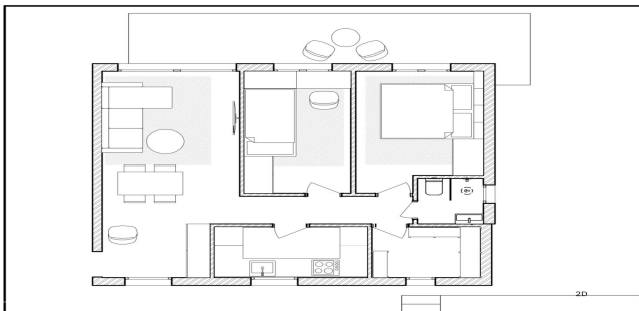

Apartamento en planta media en venta en Benalmádena

270.000 €

Referencia: R4941082 Dormitorios: 2 Baños: 2 Construido: 62m²

Costa del Sol, Benalmadena Costa

Descubra un amplio apartamento de 62 m², situado en una de las zonas más exclusivas de Benalmádena, junto al campo de golf Torrequebrada. La propiedad necesita reforma, lo que ofrece una excelente oportunidad para personalizarla a su gusto.

Distribución: 2 luminosos dormitorios, un amplio salón, un baño con ducha, un aseo independiente, una cocina y una gran terraza con impresionantes vistas a las montañas y al campo de golf.

Instalaciones: El apartamento forma parte de un complejo residencial con piscina. Incluye una cómoda plaza de garaje subterráneo y un trastero.