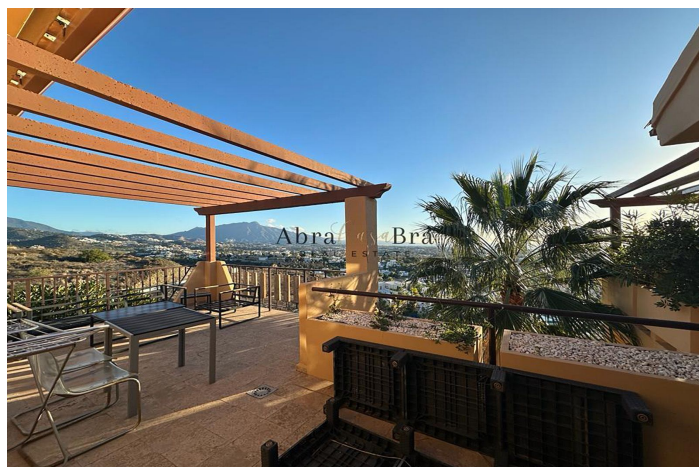

Appartement op de bovenste verdieping te koop in Benahavís

460.000 €

Referentie: R4773796 Slaapkamers: 2 Badkamers: 2 Plotgrootte: 221m² Perceelgrootte: 119m² Terras: 67m²