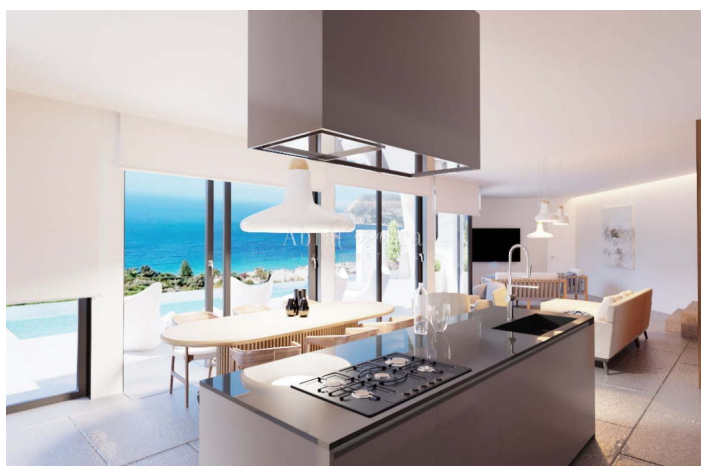

Frakoblet villa til salg i Almuñecar

1.150.000 €

Reference: R4376947 Soveværelser: 3 Badeværelser: 4 Plot Size: 363m² Byg Størrelse: 268m² Terrasse: 108m²

Costa Tropical, La Herradura

Denne unikke villa bygget i moderne stil har en fantastisk udsigt over havet, bjergene og de betagende solnedgange i La Herradura, også kaldet "det lille Ibiza" på Costa Tropical. Den ligger i gåafstand fra stranden og den hyggelige landsby. Den smukke havn Marina del Este ligger kun 5 minutters kørsel væk. Denne villa skiller sig ud fra alle de andre ejendomme på Costa Tropical og er fordelt på to niveauer. Der er adgang til villaen fra en lille blind vej. På gadeniveau finder du en sikker parkeringsplads.

Fra poolterrassen kommer du ind i den åbne stue med et fuldt udstyret italiensk køkken med førsteklasses apparater. Der vil også være et bryggers ved siden af køkkenet. De væg-til-væg skydevinduer, der giver adgang til terrassen, giver en fin overgang.