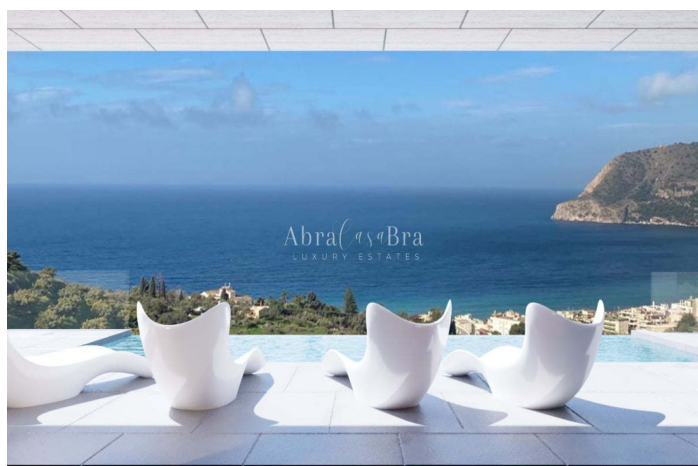

Frakoblet villa til salg i Almuñecar

1.150.000 €

Reference: R4376947 Soveværelser: 3 Badeværelser: 4 Plot Size: 363m² Byg Størrelse: 268m² Terrasse: 108m²

Costa Tropical, La Herradura

Denne unikke villa bygget i moderne stil har en fantastisk udsigt over havet, bjergene og de betagende solnedgange i La Herradura, også kaldet "det lille Ibiza" på Costa Tropical. Den ligger i gåafstand fra stranden og den hyggelige landsby. Den smukke havn Marina del Este ligger kun 5 minutters kørsel væk. Denne villa skiller sig ud fra alle de andre ejendomme på Costa Tropical og er fordelt på to niveauer. Der er adgang til villaen fra en lille blind vej. På gadeniveau finder du en sikker parkeringsplads.

På terrassen er der en oplyst infinity-pool med en smuk romersk trappe.

På terrassen på ca. 82 m² er der en oplyst infinity-pool med en smuk romersk trappe.

På første sal er der 3 rummelige soveværelser med glasskydedøre. Soveværelserne har indbyggede skabe og en-suite badeværelser med bruseniche.