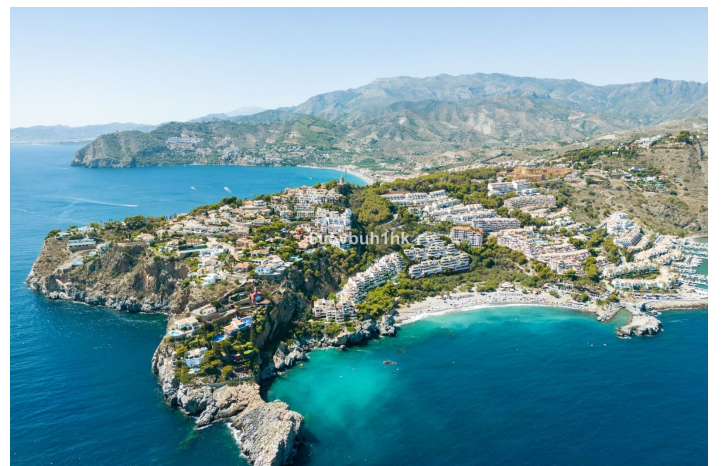

Villa / Chalet en venta en Almuñecar

2.400.000 €

Referencia: R5015983 Dormitorios: 3 Baños: 2 Construido: 297m²

Costa Tropical, La Herradura

La Herradura – Una Joya Escondida en la Costa Mediterránea

Ubicada en la resplandeciente Costa Tropical, La Herradura es un tranquilo pueblo costero donde el sol del Mediterráneo lo inunda todo de luz dorada. A solo un paso de Málaga, Granada y las cumbres nevadas de Sierra Nevada, este paraíso es accesible en tren de alta velocidad o mediante vuelos internacionales desde el Aeropuerto de Málaga.

Por Qué Te Enamorarás Vivir Aquí

Un encantador pueblo con solo 3.000 habitantes, ideal para quienes buscan una vida tranquila y una comunidad acogedora.

2 kilómetros de costa con playas de arena y calas escondidas accesibles solo por mar.

Bienvenido a Brightbay – Villas de Lujo Frente al Mar

Descubre Brightbay, una exclusiva colección de villas de lujo situadas directamente frente al mar Mediterráneo. Estas viviendas están diseñadas para fusionar elegancia, innovación y belleza natural, ofreciendo una oportunidad única de vivir junto al mar en uno de los enclaves más encantadores de España.

Ubicación – Donde la Tranquilidad se Encuentra con el Mar

En Brightbay, no solo compras una casa, sino que abrazas un estilo de vida conectado con la naturaleza, la belleza y la paz.

Ubicación Estratégica