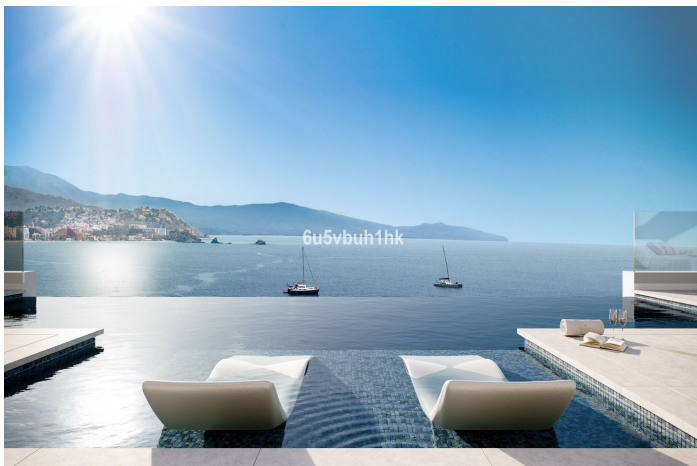

Villa / Chalet en venta en Almuñecar

2.400.000 €

Referencia: R5015983   Dormitorios: 3   Baños: 2   Construido: 297m²