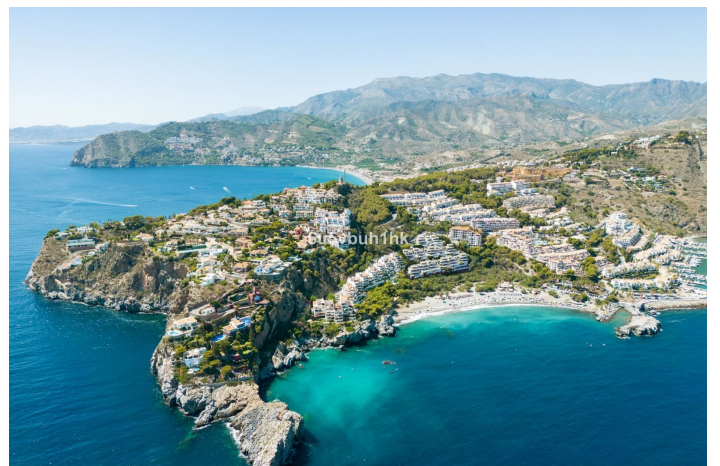

Villa / Chalet en venta en Almuñecar

2.400.000 €

Referencia: R5015983 Dormitorios: 3 Baños: 2 Construido: 297m²

Costa Tropical, La Herradura

La Herradura – Una Joya Escondida en la Costa Mediterránea Ubicada en la resplandeciente Costa Tropical, La Herradura es un tranquilo pueblo costero donde el sol del Mediterráneo lo inunda todo de luz dorada. A solo un paso de Málaga, Granada y las cumbres nevadas de Sierra Nevada, este paraíso es accesible en tren de alta velocidad o mediante vuelos internacionales desde el Aeropuerto de Málaga. Por Qué Te Enamorarás Vivir Aquí Un encantador pueblo con solo 3.000 habitantes, ideal para quienes buscan una vida tranquila y una comunidad acogedora. 2 kilómetros de costa con playas de arena y calas escondidas accesibles solo por mar. Rodeado de naturaleza y con un clima mediterráneo cálido durante todo el año. La Herradura no es solo un lugar, es un estilo de vida. Ya sea que busques serenidad, aventura o un rincón hermoso en el sur de España, aquí lo encontrarás. Bienvenido a Brightbay – Villas de Lujo Frente al Mar Descubre Brightbay, una exclusiva colección de villas de lujo situadas directamente frente al mar Mediterráneo. Estas viviendas están diseñadas para fusionar elegancia, innovación y belleza natural, ofreciendo una oportunidad única de vivir junto al mar en uno de los enclaves más encantadores de España. Ubicación – Donde la Tranquilidad se Encuentra con el Mar En Brightbay, no solo compras una casa, sino que abrazas un estilo de vida conectado con la naturaleza, la belleza y la paz. Ubicación Estratégica A 55 min de Granada y 45 min del Aeropuerto de Málaga A solo 10 min de Almuñécar, una vibrante ciudad costera Junto al Parque Natural de Maro-Cerro Gordo y los majestuosos Acanalados de Maro Entorno Pensado para el Disfrute Pasea por las calles empedradas de La Herradura Amarra tu barco en el Puerto Deportivo Marina del Este Explora la biodiversidad marina en aguas cristalinas Contempla atardeceres únicos desde el Faro de Punta de la Mona “Eres el reflejo del lugar que eliges para vivir.” Brightbay ofrece una armonía perfecta entre encanto costero y confort de lujo—un refugio sereno donde cada momento parece una postal. Estilo de Vida – Vive el Efecto Brightbay En Brightbay, la vida va más allá de tener una casa bonita: se trata de cómo te sientes viviendo en ella. Brilla en Tu Elemento Respira aire puro y báñate en aguas cristalinas Disfruta de más de 300 días de sol al año Saborea una cocina orgánica y saludable Vive sin estrés, en un entorno diseñado para tu bienestar Opciones para Florecer Practica yoga o deportes acuáticos en la costa Haz senderismo o ciclismo en rutas naturales Juega al golf en campos cercanos de primer nivel Descubre rincones escondidos y... redescúbrete “Este es tu momento. Ven a vivir el efecto Brightbay.” Las Villas – Confort, Luz y Exclusividad Cada villa en Brightbay es un santuario de estilo y serenidad, creado para quienes buscan lo mejor en diseño, comodidad y calidad de vida. Lujo para el Día a Día 14 villas exclusivas en una comunidad cerrada Diseñadas para aprovechar al máximo la luz natural Espacios interiores y exteriores integrados de forma fluida Ya sea organizando cenas en el amplio salón a doble altura, descansando junto a tu piscina privada, o relajándote en el jardín o solárium, aquí cada día se vive como unas vacaciones. Seguridad y Privacidad Seguridad las 24 horas Sistema de videovigilancia Tranquilidad total para ti y tu familia Adaptadas a Tu Estilo de Vida Cada villa cuenta con un sótano espacioso, ideal para convertirlo en: Gimnasio privado Sala de cine Sala de juegos O tu propio espacio personal Desde ventanales de suelo a techo hasta espacios inundados de luz natural, estas villas te ofrecen el confort que siempre soñaste. Características Exclusivas de Cada Villa Jacuzzi privado en el solárium o jardín Acceso directo a la playa, con el mar literalmente a tus pies Empieza el día con un baño bajo el sol o una caminata hacia la orilla: cada detalle está pensado para elevar tu calidad de vida. Elige la Villa que Se Adapta a Tu Vida En Brightbay hay una villa para cada tipo de sueño. Con múltiples estilos para elegir, todas comparten la excelencia en calidad, confort y el lujo moderno del Mediterráneo. Tipos de Villas Naturebright – 10 Villas Rodeadas de zonas verdes, ideales para una vida en armonía con la naturaleza. Sunbright – 2 Villas Inundadas de sol, con vistas espectaculares al mar. Seabright – 1 Villa Para quienes desean vivir lo más cerca posible del agua. Lightbright – 1 Villa Un espacio radiante, lleno de luz natural. Cada hogar está diseñado para adaptarse a tu ritmo y reflejar tu esencia. Confort con Alma Mediterránea En Brightbay, la tranquilidad no es solo un concepto: es una forma de vida. Cada villa es un homenaje al vivir mediterráneo, donde la paz, la belleza y la funcionalidad se unen en perfecta armonía. Inspiradas en la Naturaleza, Diseñadas para Ti Arquitectura influenciada por la brisa marina, la luz natural y la calma costera Diseño inteligente que captura la esencia de la vida mediterránea Espacios abiertos y flexibles que amplían la sensación de libertad Modernidad Integrada con Naturalidad Construidas con tecnología de vanguardia para un confort eficiente Viviendas perfectamente integradas al paisaje Sostenibilidad sin renunciar al lujo Brightbay redefine la vida residencial con alma mediterránea y espíritu contemporáneo. Calidad