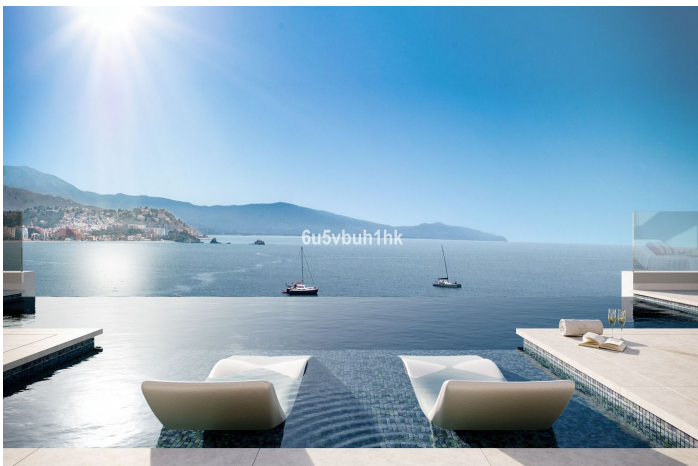

Villa / Chalet en venta en Almuñecar

2.400.000 €

Referencia: R5015983 Dormitorios: 3 Baños: 2 Construido: 297m²

Costa Tropical, La Herradura

La Herradura – Una Joya Escondida en la Costa Mediterránea Ubicada en la resplandeciente Costa Tropical, La Herradura es un tranquilo pueblo costero donde el sol del Mediterráneo lo inunda todo de luz dorada. A solo un paso de Málaga, Granada y las cumbres nevadas de Sierra Nevada, este paraíso es accesible en tren de alta velocidad o mediante vuelos internacionales desde el Aeropuerto de Málaga. Por Qué Te Enamorarás Vivir Aquí Un encantador pueblo con solo 3.000 habitantes, ideal para quienes buscan una vida tranquila y una comunidad acogedora. 2 kilómetros de costa con playas de arena y calas escondidas accesibles solo por mar. Rodeado de naturaleza y con un clima mediterráneo cálido durante todo el año. La Herradura no es solo un lugar, es un estilo de vida. Ya sea que busques serenidad, aventura o un rincón hermoso en el sur de España, aquí lo encontrarás. Bienvenido a Brightbay – Villas de Lujo Frente al Mar Descubre Brightbay, una exclusiva colección de villas de lujo situadas directamente frente al mar Mediterráneo. Estas viviendas están diseñadas para fusionar elegancia, innovación y belleza natural, ofreciendo una oportunidad única de vivir junto al mar en uno de los enclaves más encantadores de España. Ubicación – Donde la Tranquilidad se Encuentra con el Mar En Brightbay, no solo compras una casa, sino que abrazas un estilo de vida conectado con la naturaleza, la belleza y la paz. Ubicación Estratégica A 55 min de Granada y 45 min del Aeropuerto de Málaga A solo 10 min de Almuñécar, una vibrante ciudad costera Junto al Parque Natural de Maro-Cerro Gordo y los majestuosos Acanalados de Maro Entorno Pensado para el Disfrute Pasea por las calles empedradas de La Herradura Amarra tu barco en el Puerto Deportivo Marina del Este Explora la biodiversidad marina en aguas cristalinas Contempla atardeceres únicos desde el Faro de Punta de la Mona “Eres el reflejo del lugar que eliges para vivir.” Brightbay ofrece una armonía perfecta entre encanto costero y confort de lujo—un refugio sereno donde cada momento parece una postal. Estilo de Vida – Vive el Efecto Brightbay En Brightbay, la vida va más allá de tener una casa bonita: se trata de cómo te sientes viviendo en ella. Brilla en Tu Elemento Respira aire puro y báñate en aguas cristalinas Disfruta de más de 300 días de sol al año Saborea una cocina orgánica y saludable Vive sin estrés, en un entorno diseñado para tu bienestar Opciones para Florecer Practica yoga o deportes acuáticos en la costa Haz senderismo o ciclismo en rutas naturales Juega al golf en campos cercanos de primer nivel Descubre rincones escondidos y... redescúbrete “Este es tu momento. Ven a vivir el efecto Brightbay.” Las Villas – Confort, Luz y Exclusividad Cada villa en Brightbay es un santuario de estilo y serenidad, creado para quienes buscan lo mejor en diseño, comodidad y calidad de vida. Lujo para el Día a Día 14 villas exclusivas en una comunidad cerrada Diseñadas para aprovechar al máximo la luz natural Espacios interiores y exteriores integrados de forma fluida Ya sea organizando cenas en el amplio salón a doble altura, descansando junto a tu piscina privada, o relajándote en el jardín o solárium, aquí cada día se vive como unas vacaciones. Seguridad y Privacidad Seguridad las 24 horas Sistema de videovigilancia Tranquilidad total para ti y tu familia Adaptadas a Tu Estilo de Vida Cada villa cuenta con un sótano espacioso, ideal para convertirlo en: Gimnasio privado Sala de cine Sala de juegos O tu propio espacio personal Desde ventanales de suelo a techo hasta espacios inundados de luz natural, estas villas te ofrecen el confort que siempre soñaste. Características Exclusivas de Cada Villa Jacuzzi privado en el solárium o jardín Acceso directo a la playa, con el mar literalmente a tus pies Empieza el día con un baño bajo el sol o una caminata hacia la orilla: cada detalle está pensado para elevar tu calidad de vida. Elige la Villa que Se Adapta a Tu Vida En Brightbay hay una villa para cada tipo de sueño. Con múltiples estilos para elegir, todas comparten la excelencia en calidad, confort y el lujo moderno del Mediterráneo. Tipos de Villas Naturebright – 10 Villas Rodeadas de zonas verdes, ideales para una vida en armonía con la naturaleza. Sunbright – 2 Villas Inundadas de sol, con vistas espectaculares al mar. Seabright – 1 Villa Para quienes desean vivir lo más cerca posible del agua. Lightbright – 1 Villa Un espacio radiante, lleno de luz natural. Cada hogar está diseñado para adaptarse a tu ritmo y reflejar tu esencia. Confort con Alma Mediterránea En Brightbay, la tranquilidad no es solo un concepto: es una forma de vida. Cada villa es un homenaje al vivir mediterráneo, donde la paz, la belleza y la funcionalidad se unen en perfecta armonía. Inspiradas en la Naturaleza, Diseñadas para Ti Arquitectura influenciada por la brisa marina, la luz natural y la calma costera Diseño inteligente que captura la esencia de la vida mediterránea Espacios abiertos y flexibles que amplían la sensación de libertad Modernidad Integrada con Naturalidad Construidas con tecnología de vanguardia para un confort eficiente Viviendas perfectamente integradas al paisaje Sostenibilidad sin renunciar al lujo Brightbay redefine la vida residencial con alma mediterránea y espíritu contemporáneo. Calidad