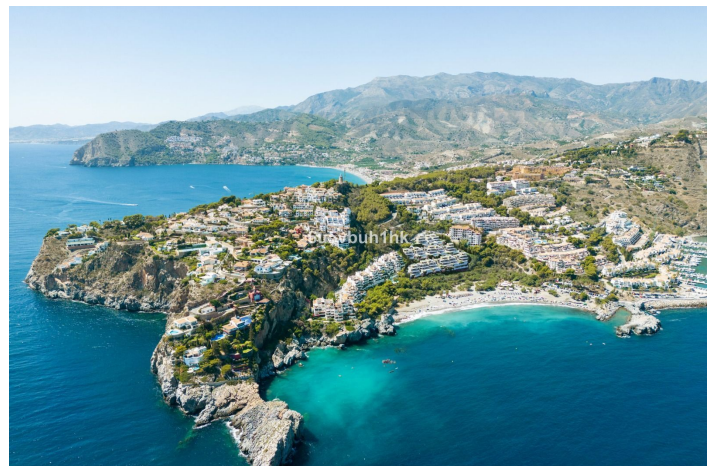

Villa / Chalet en venta en Almuñecar

1.950.000 €

Referencia: R5015977 Dormitorios: 3 Baños: 2 Construido: 292m²

Costa Tropical, La Herradura

La Herradura – Una Joya Escondida en la Costa Mediterránea

Ubicada en la resplandeciente Costa Tropical, La Herradura es un tranquilo pueblo costero donde el sol del Mediterráneo lo inunda todo de luz dorada. A solo un paso de Málaga, Granada y las cumbres nevadas de Sierra Nevada, este paraíso es accesible en tren de alta velocidad o mediante vuelos internacionales desde el Aeropuerto de Málaga.

Por Qué Te Enamorarás Vivir Aquí

Un encantador pueblo con solo 3.000 habitantes, ideal para quienes buscan una vida tranquila y una comunidad acogedora.

2 kilómetros de costa con playas de arena y calas escondidas accesibles solo por mar.

Bienvenido a Brightbay – Villas de Lujo Frente al Mar

Descubre Brightbay, una exclusiva colección de villas de lujo situadas directamente frente al mar Mediterráneo. Estas viviendas están diseñadas para fusionar elegancia, innovación y belleza natural, ofreciendo una oportunidad única de vivir junto al mar en uno de los enclaves más encantadores de España.

Ubicación – Donde la Tranquilidad se Encuentra con el Mar

En Brightbay, no solo compras una casa, sino que abrazas un estilo de vida conectado con la naturaleza, la belleza y la paz.

Ubicación Estratégica