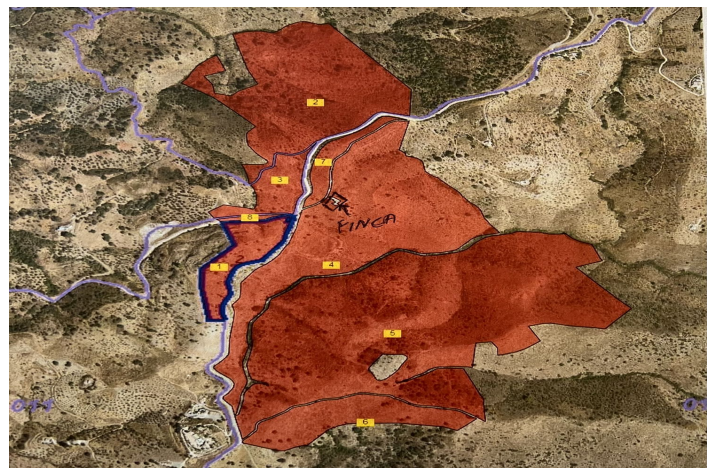

Finca - Cortijo en venta en Casabermeja

599.000 €

Referencia: R5018656 Dormitorios: 5 Baños: 3 Terreno: 880.000m² Construido: 688m²

Malaga Inland, Casabermeja

Se trata de un Cortijo exclusiva, diferenciada por completo de otras, porque, no hay nada similar con estas medidas en venta en ningún lado y menos a este precio, en el municipio de Casabermeja.

Estamos hablando de una propiedad con un terreno de algo más de 880.000 metros cuadrados . El terreno es muy grande y se presta perfectamente, por personas o familias con caballos, por turismo rural usando el terreno con casitas pequeñas tipo GLAMMING, terreno voltaico etc.... . desde este terreno en algunos sitios se puede ver hasta el mar y el puerto de Malaga.

El cortijo tiene un acceso perfecta, es decir asfalto hasta casi la misma puerta , vistas increíbles y todo el terreno se puede acceder a través de caminos rurales, una Goya en todo regla.

Características: