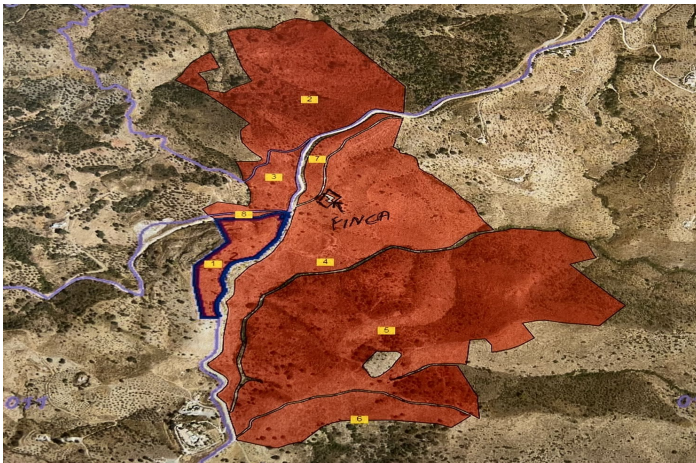

Finca - Cortijo te koop in Casabermeja

599.000 €

Referentie: R5018656 Slaapkamers: 5 Badkamers: 3 Plotgrootte: 880.000m² Perceelgrootte: 688m²

Malaga Inland, Casabermeja

Dit is een exclusieve Cortijo, totaal anders dan de rest. Er is namelijk geen vergelijkbaar exemplaar met deze afmetingen te koop in de gemeente Casabermeja, laat staan voor deze prijs. Het gaat om een perceel met een oppervlakte van ruim 880.000 vierkante meter. Het terrein is zeer groot en ideaal voor individuen of gezinnen met paarden, voor plattelandstoerisme met kleine GLAMMING-achtige huisjes, zonne-energie, enz. Vanaf dit terrein kunt u op sommige plaatsen de zee en de haven van Malaga zien. De boerderij beschikt over 5 slaapkamers, drie badkamers, meerdere woonkamers, etc. Het huis is grotendeels functioneel en bewoonbaar, maar iedereen kan het naar eigen wens en kwaliteit renoveren. Een deel van het boerenhuis beschikt over een molen voor de verwerking van olijfolie. Ook zijn er stallen die niet gerenoveerd zijn en een groot terras waar u bijna het hele jaar door kunt genieten van het klimaat van Malaga. Er zijn ook gemeentelijke voorzieningen zoals water en elektriciteit, hoewel er ook waterputten, watertanks en dergelijke aanwezig zijn. De boerderij is perfect bereikbaar, dat wil zeggen, asfalt tot bijna voor de deur, ongelooflijk uitzicht en het hele terrein is bereikbaar via landweggetjes, een juweel in alle opzichten.