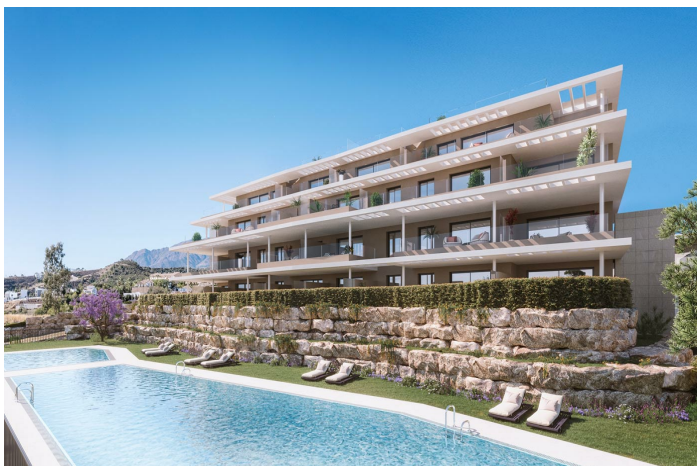

Appartements à La Resina Golf & Country Club

525 000 - 685 000 €

Référence: AP1350 Chambres: 2 - 3 Bain: 2 - 3 Construite: 106m² - 135m² Terrasse: 35m² - 61m²

Costa del Sol, Estepona (Town)

Complexe d'appartements exclusif avec une essence méditerranéenne située à La Resina Golf à seulement 10 minutes de San Pedro de Alcántara, et 15 de Puerto Banús.

Entouré d'un environnement montagneux et à 10 minutes de la plage. Il garantit une intimité maximale et optimise l'utilisation de la lumière du soleil.

Spécification:

Caractéristiques

Salle de sport

Solarium

Piscine

Communautaire

Vues

Mer

Montagne

Jardin

Private

Paramètre