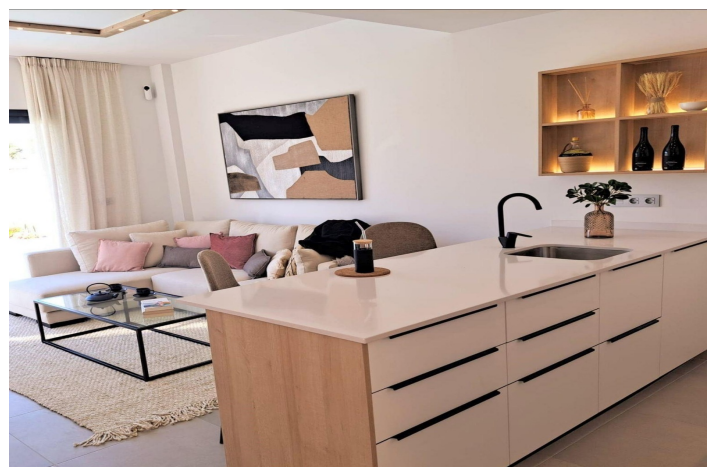

Villa détachée à vendre à San Javier

353 000 €

Référence: N6997   Chambres: 3   Bain: 3   Terrain: 164m²   Construite: 109m²   Terrasse: 46m²