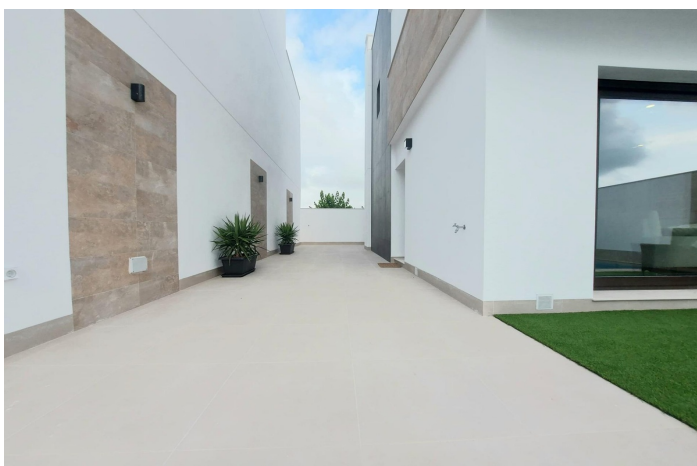

Villa for sale in San Pedro del Pinatar

389.900 €

Reference: N7542   Soveværelser: 3   Badeværelser: 3   Plot Size: 155m²   Byg Størrelse: 143m²   Terrasse: 38m²