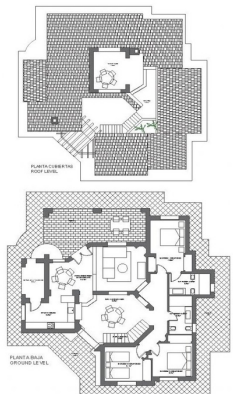

Villa for sale in Fuente Álamo de Murcia

339.000 €

Reference: N6958   Soveværelser: 3   Badeværelser: 2   Plot Size: 843m²   Byg Størrelse: 205m²   Terrasse: 30m²

PLANO LOCALIZACION