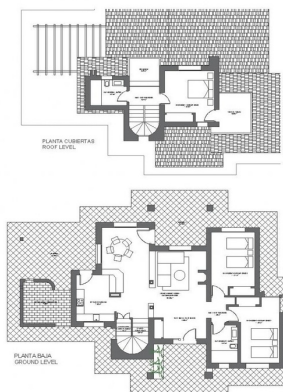

Fristående villa till salu i Fuente Álamo de Murcia

299 000 €

Referens: N6879 Sovrum: 3 Badrum: 2 Komplot: 850m² Bygga: 178m² Terrass: 60m²