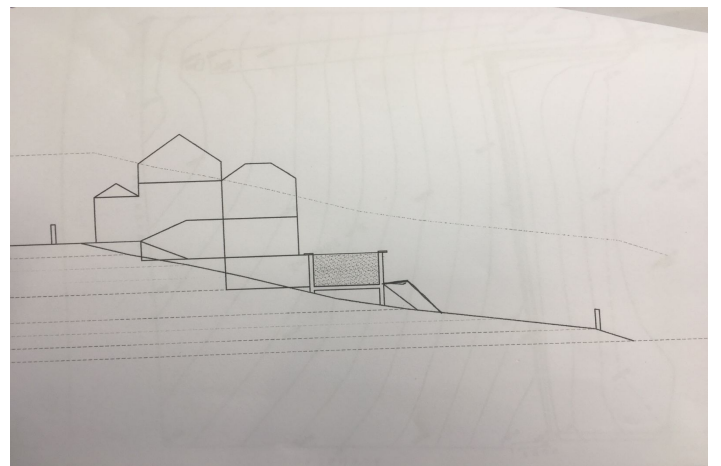

Parcela residencial en venta en Estepona

850.000 €

Referencia: R3847054 Terreno: 2.023m²

Costa del Sol, El Paraiso

Una de las últimas parcelas residenciales situadas en la muy popular El Paraiso Alto, Benahavis, situado en una posición elevada con buenas vistas al mar ya la montaña, la parcela está en una muy buena ubicación popular dentro de un corto trayecto en coche a El Paraiso, Benahavis y Bel Air. Hay planes actuales para una villa que se construirá, en 3 niveles, la villa tendrá vistas al mar desde el nivel superior.

Características:

Orientación

Sureste

Puntos de vista

Mar

Montaña

Jardín

Configuración