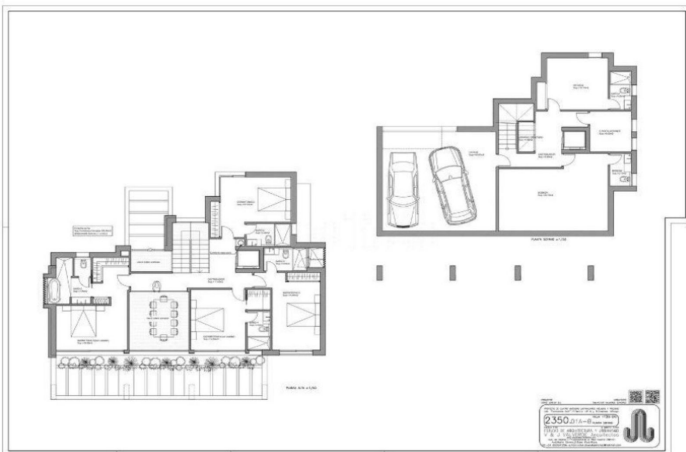

## Costa del Sol, Casares Playa

Terreno Urbano, Casares Playa, Costa del Sol.

Jardin/Terreno 870 m<sup>2</sup>.

Hay 4 parcelas juntas a la venta

Posición : Urbanización.

Orientación : Suroeste.

Piscina : Sitio para Piscina.