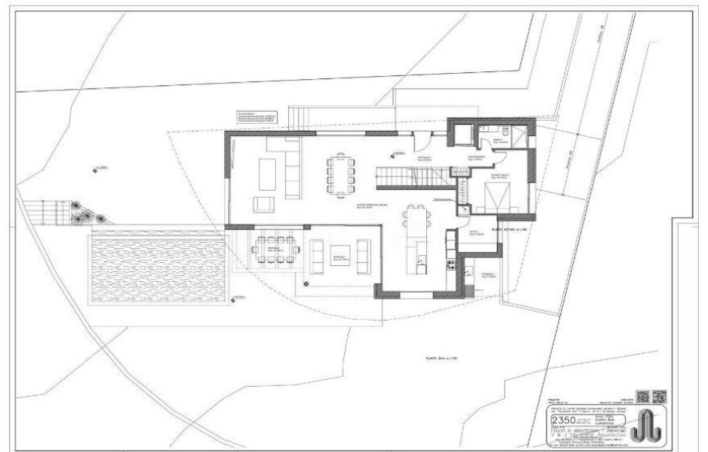

## Costa del Sol, Casares Playa

Terreno Urbano, Casares Playa, Costa del Sol.

Jardin/Terreno 870 m<sup>2</sup>.

Hay 4 parcelas juntas a la venta

Posición : Urbanización.

Orientación : Suroeste.

Piscina : Sitio para Piscina.