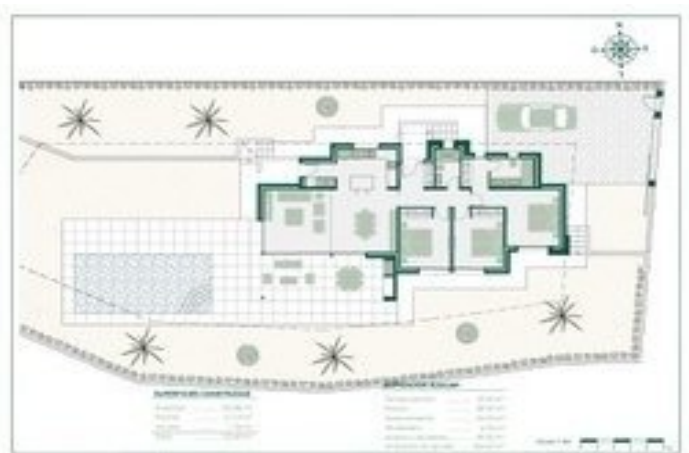

Villa / Chalet en venta en Benissa

925.000 €

Referencia: N6006 Dormitorios: 3 Baños: 2 Terreno: 800m² Construido: 153m² Terraza: 60m²

Marina Alta, Benissa

EXCLUSIVA VILLA INTEGRADA EN LA NATURALEZA E

Se encuentra rodeado de naturaleza y ubicado en un lugar estratégico, muy próximo a las calas Baladrar, Advocat y Fustera ya tan solo 10 minutos de Calpe y Moraira.

Distribuida todo en una sola planta, convirtiéndola en una vivienda práctica y funcional.

Desde la entrada se accede al recibidor, en el lado derecho tenemos la zona de día, donde podemos encontrar la cocina totalmente abierta al comedor y salón desde donde se accede directamente a la terraza, el porche exterior y barbacoa. .

Por el lado izquierdo accedemos a la zona de noche distribuida en 3 dormitorios. La habitación principal que cuenta con baño individual además de vestidor y los otros dos dormitorios que comparten baño. En este lado de la casa también hay un área de lavado.