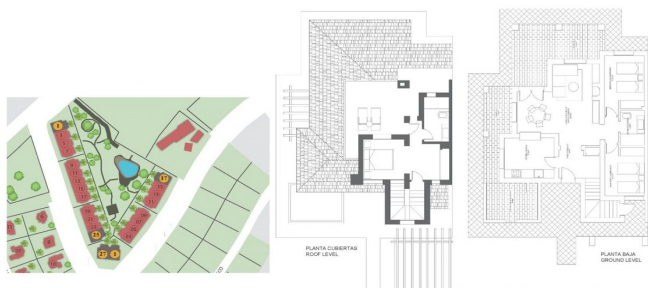

Villa for sale in Fuente Álamo de Murcia

252.000 €

Reference: N6872   Soveværelser: 3   Badeværelser: 2   Plot Size: 356m²   Byg Størrelse: 217m²   Terrasse: 55m²