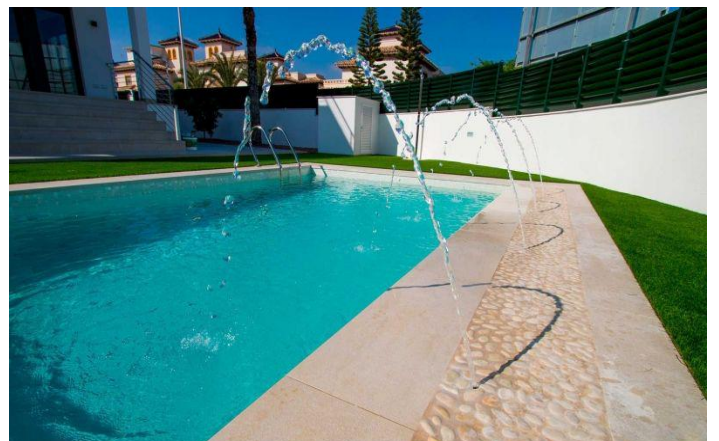

Villa / Chalet en venta en Elche

649.000 €

Referencia: N3756 Dormitorios: 3 Baños: 2 Terreno: 410m² Construido: 126m² Terraza: 77m²

Costa Blanca South, La Marina

VILLA JUNTO A LA PLAYA

Villa 3 dormitorios, 2 Baños, 3 terrazas de unos 50m2 y un solarium de 27m2. PISCINA PRIVADA. Línea moderna, y cuidada memoria de calidades.