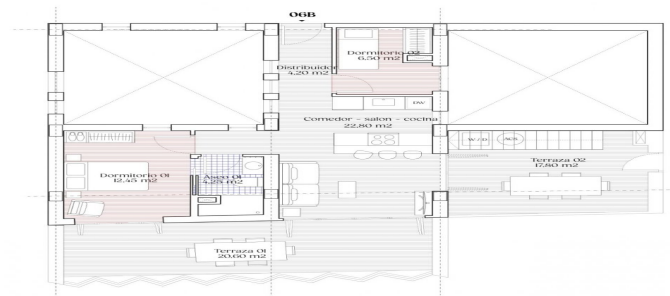

Penthouse te koop in Torrevieja

455.950 €

Referentie: N6243 Slaapkamers: 2 Badkamers: 1 Perceelgrootte: 151m² Terras: 50m²