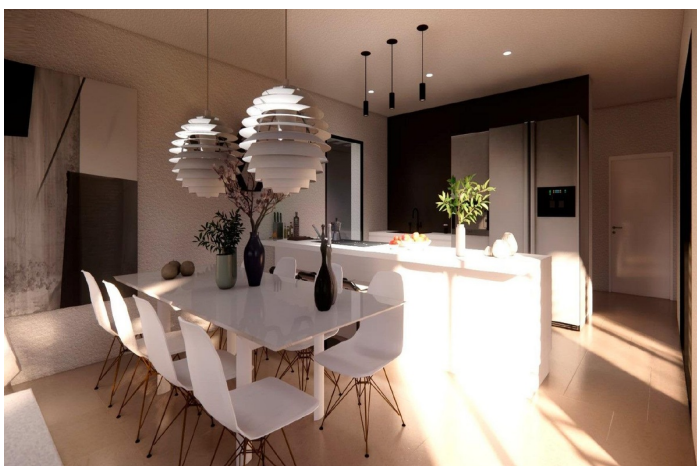

Abstandsvilla zum Verkauf in Torre Pacheco

800.000 €

Referenz: N8148 Schlafzimmer: 3 Badezimmer: 3 Grundstücksgröße: 406m² Garten: 284m² Terrasse: 143m²