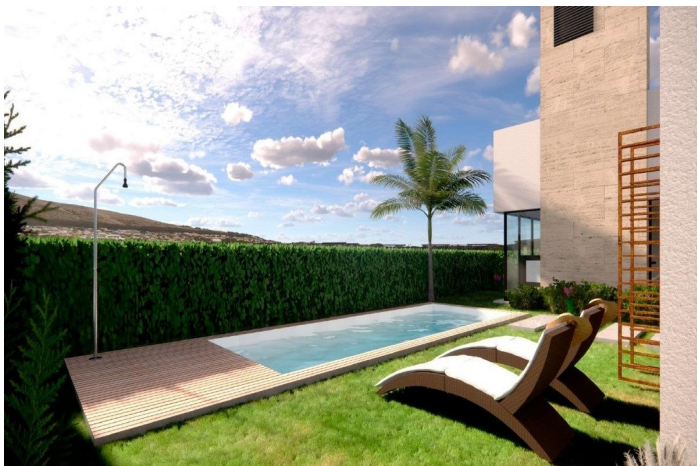

Abstandsvilla zum Verkauf in Torre Pacheco

800.000 €

Referenz: N8148 Schlafzimmer: 3 Badezimmer: 3 Grundstücksgröße: 406m² Garten: 284m² Terrasse: 143m²