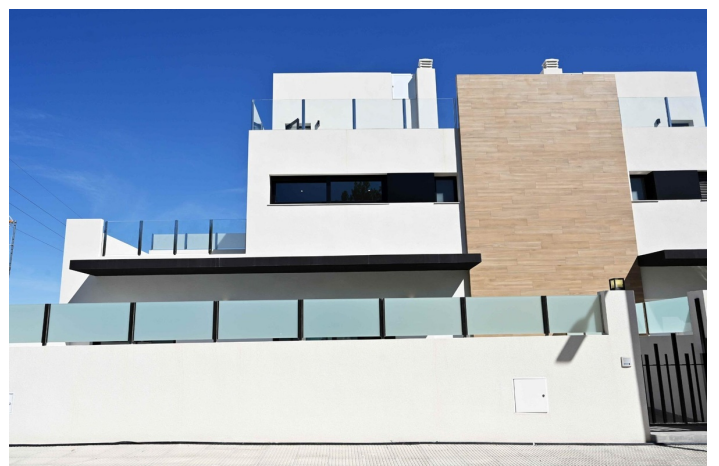

## Costa Blanca South, Orihuela Costa

### NIEUWBOUWWONINGEN IN ORIHUELA COSTA

Nieuwbouw herenhuizen in Las Filipinas, Orihuela Costa.

Het complex van 12 herenhuizen, elk met 2/3 slaapkamers, 2 badkamers, voor- en achtertuin en een eigen dakterras.

Privé zwembad van 5,5 x 2,5 m .

Ontwikkeling gelegen in de buurt van drie populaire golfbanen (Villamartin, Las Ramblas en Campoamor), op slechts vijf minuten van de beste stranden van Orihuela Costa.

Op enkele minuten loopafstand vindt u alle voorzieningen zoals bars, restaurants en winkels, winkelcentrum La Fuente.