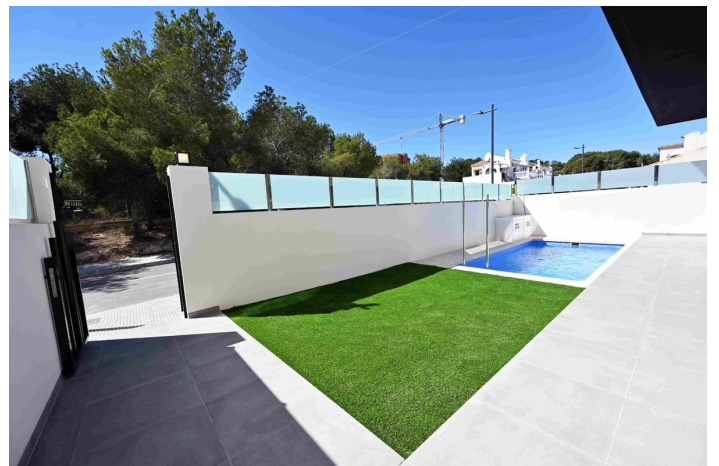

Herenhuis te koop in Orihuela

364.500 €

Referentie: N8217 Slaapkamers: 3 Badkamers: 2 Plotgrootte: 178m² Perceelgrootte: 97m² Terras: 73m²