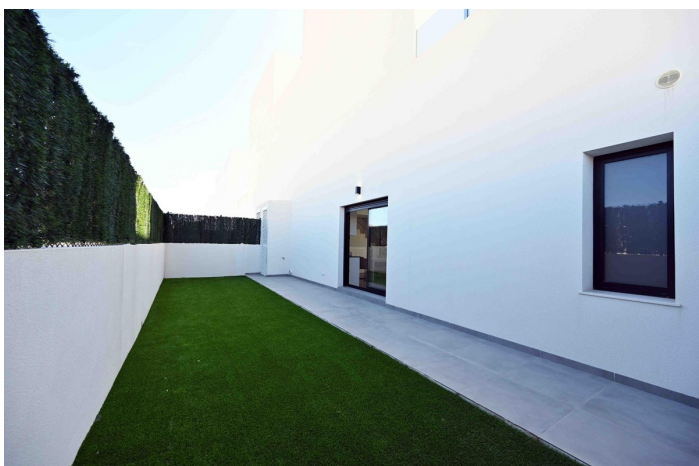

Herenhuis te koop in Orihuela

364.500 €

Referentie: N8217 Slaapkamers: 3 Badkamers: 2 Plotgrootte: 178m² Perceelgrootte: 97m² Terras: 73m²