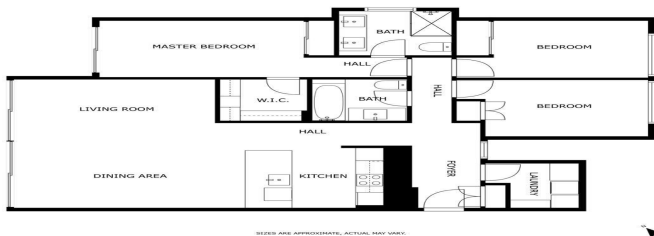

Apartamento en planta baja en venta en Marbella

560.000 €

Referencia: R4807132 Dormitorios: 3 Baños: 2 Terreno: 61m² Construido: 193m²

Costa del Sol, Artola

Este lujoso apartamento en planta baja se encuentra en la tranquila zona de Artola Cabopino, Marbella Este. Este apartamento luminoso y espacioso ofrece un espacio de vida cómodo. Está en excelente estado, listo para que te mudes y disfrutes. El apartamento cuenta con una gran terraza con bonitas vistas y sol por la tarde, perfecta para disfrutar del clima mediterráneo. Además, hay dos jardines privados para ampliar tu espacio habitable. El amplio salón y comedor están conectados a la terraza con grandes puertas de cristal que no solo proporcionan luz natural, sino que también ofrecen hermosas vistas del área circundante y crean un espacio perfecto para vivir tanto en el interior como en el exterior. La cocina blanca de planta abierta está equipada con electrodomésticos modernos, lo que facilita la preparación de las comidas. Tres dormitorios brindan a la propiedad un alto y seguro ingreso por alquiler si se desea. Para aquellos que disfrutan de mantenerse activos, hay un buen gimnasio en el lugar, lo que garantiza que puedas mantener tu rutina de ejercicios sin tener que ir a ningún lado. Para una relajación total, hay una gran piscina al aire libre y una piscina cubierta climatizada y un spa, que brindan un oasis de paz dentro del complejo. Esta es una comunidad tranquila y cerrada, con una entrada de seguridad que brinda tranquilidad. Artola Homes está convenientemente ubicado cerca de la playa, a solo 15 minutos a pie. El campo de golf de Cabopino rodea el complejo y el prestigioso puerto de Cabopino está a solo un corto trayecto en coche. Para llegar al centro de Marbella, solo se tarda 10 minutos en coche. ¡Esta propiedad realmente encarna la vida de lujo en Marbella!