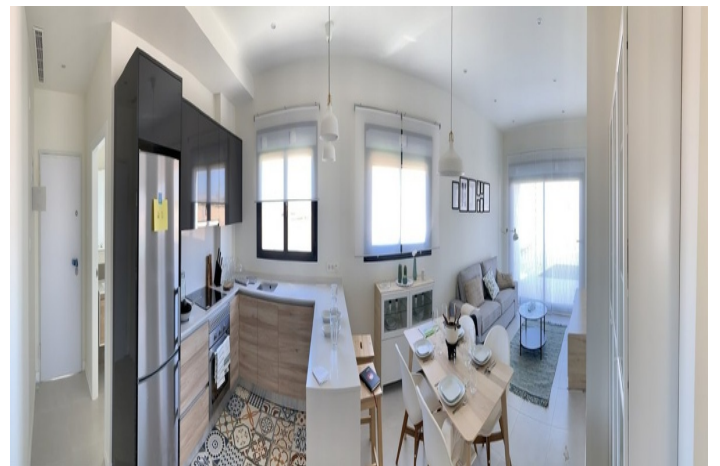

Lägenhet till salu i Alhama de Murcia

175 900 €

Referens: N2776 Sovrum: 2 Badrum: 2 Bygga: 71m² Terrass: 16m²

Bajo Guadalentín, Alhama de Murcia

NYA LÄGENHETER I CONDADO DE ALHAMA GOLFBANAN

Nya lägenheter med två sovrum och två badrum med golfutsikt över ALHAMA SIGNATURE GOLF, en fantastisk 18-håls golfbana designad av Jack Nicklaus.