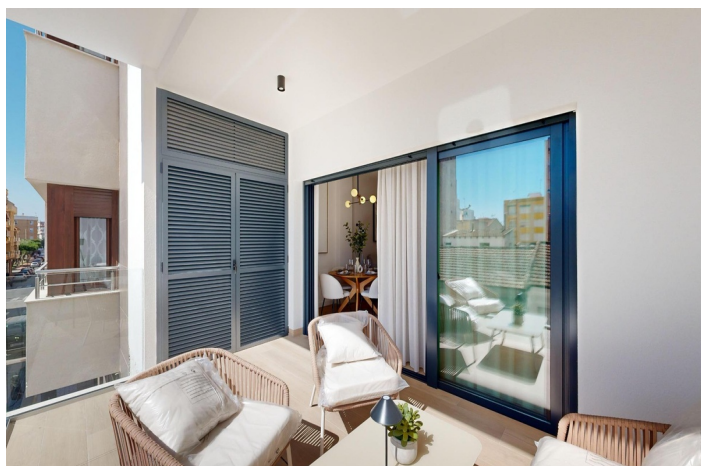

Appartement au dernier étage à vendre à Guardamar del Segura

269 500 €

Référence: N6725 Chambres: 3 Bain: 2 Construite: 85m² Terrasse: 15m²

Costa Blanca South, Guardamar del Segura (town)

APPARTEMENTS NEUFS À GUARDAMAR DEL SEGURA

Nouveau complexe résidentiel situé au cœur de Guardamar del Segura.

10 appartements modernes et exclusifs avec 3 chambres et 2 salles de bains, une cuisine ouverte sur le salon, des armoires encastrées et une grande terrasse.