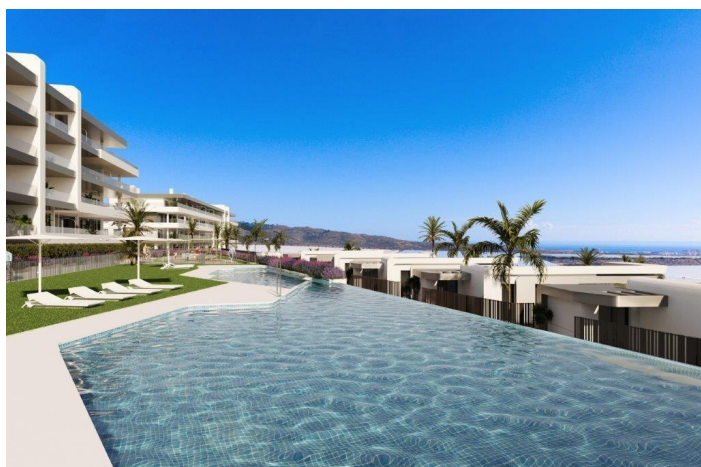

Apartamento en planta alta en venta en Mutxamel

318.000 €

Referencia: N7817   Dormitorios: 3   Baños: 2   Construido: 92m²   Terraza: 25m²