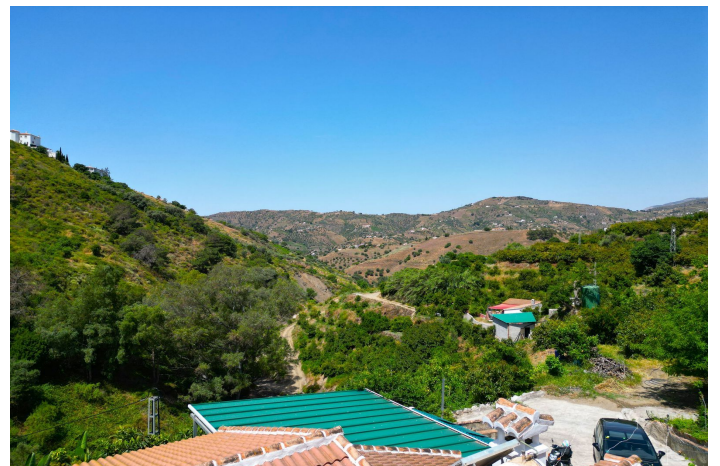

Villa / Chalet en venta en Cómputa

169.000 €

Referencia: R5061073 Dormitorios: 2 Baños: 2 Terreno: 3.103m² Construido: 150m² Terraza: 15m²

Axarquía, Cómpea

Encantadora villa perfectamente situada a poca distancia del pintoresco y acogedor pueblo de Cómpea. Con una deseable orientación suroeste, esta encantadora casa ofrece impresionantes vistas panorámicas sobre el tranquilo campo. Con aproximadamente 85m² de espacio habitable, la villa incluye un amplio dormitorio doble, un acogedor dormitorio individual y un moderno cuarto de baño familiar. El luminoso y aireado salón-comedor fluye a la perfección en una cocina totalmente equipada, creando un espacio acogedor para relajarse y entretenerse. Además, hay un segundo cuarto de baño con una zona de utilidad con acceso desde el exterior, y el garaje ofrece un gran potencial para ser transformado en un dormitorio doble con baño en suite. Situado en una parcela frondosa y madura, repleta de una variedad de árboles frutales - incluyendo aguacate, limón, naranja y kumquat - el espacio exterior es un verdadero oasis. Disfrute de amplias terrazas perfectas para comer al aire libre, complementadas por una cocina de verano cubierta con un horno tradicional de pan y pizza, además de una zona de barbacoa, ideal para el entretenimiento bajo el sol. Con fácil acceso y a pocos minutos en coche de todos los servicios y el encanto del pueblo de Cómpea, esta propiedad presenta una oportunidad excepcional. Con un precio atractivo, es la oportunidad perfecta para hacer realidad su sueño de tener una casa soleada en España.

Private
Calle

Orientación

Sur oeste

Configuración

Cerca de las tiendas
Cerca de la ciudad
País
Pueblo de montaña
Aldea

Cocina

Fully Fitted

Utilidades