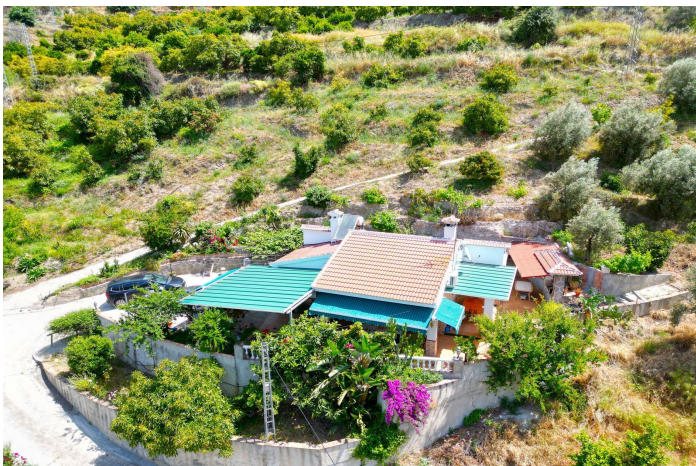

Villa / Chalet en venta en Cómputa

169.000 €

Referencia: R5061073 Dormitorios: 2 Baños: 2 Terreno: 3.103m² Construido: 150m² Terraza: 15m²

Axarquía, Cómpea

Encantadora villa perfectamente situada a poca distancia del pintoresco y acogedor pueblo de Cómpea. Con una deseable orientación suroeste, esta encantadora casa ofrece impresionantes vistas panorámicas sobre el tranquilo campo. Con aproximadamente 85m² de espacio habitable, la villa incluye un amplio dormitorio doble, un acogedor dormitorio individual y un moderno cuarto de baño familiar. El luminoso y aireado salón-comedor fluye a la perfección en una cocina totalmente equipada, creando un espacio acogedor para relajarse y entretenerse. Además, hay un segundo cuarto de baño con una zona de utilidad con acceso desde el exterior, y el garaje ofrece un gran potencial para ser transformado en un dormitorio doble con baño en suite. Situado en una parcela frondosa y madura, repleta de una variedad de árboles frutales - incluyendo aguacate, limón, naranja y kumquat - el espacio exterior es un verdadero oasis. Disfrute de amplias terrazas perfectas para comer al aire libre, complementadas por una cocina de verano cubierta con un horno tradicional de pan y pizza, además de una zona de barbacoa, ideal para el entretenimiento bajo el sol. Con fácil acceso y a pocos minutos en coche de todos los servicios y el encanto del pueblo de Cómpea, esta propiedad presenta una oportunidad excepcional. Con un precio atractivo, es la oportunidad perfecta para hacer realidad su sueño de tener una casa soleada en España.

Private
Calle

Orientación

Sur oeste

Configuración

Cerca de las tiendas
Cerca de la ciudad
País
Pueblo de montaña
Aldea

Cocina

Fully Fitted

Utilidades