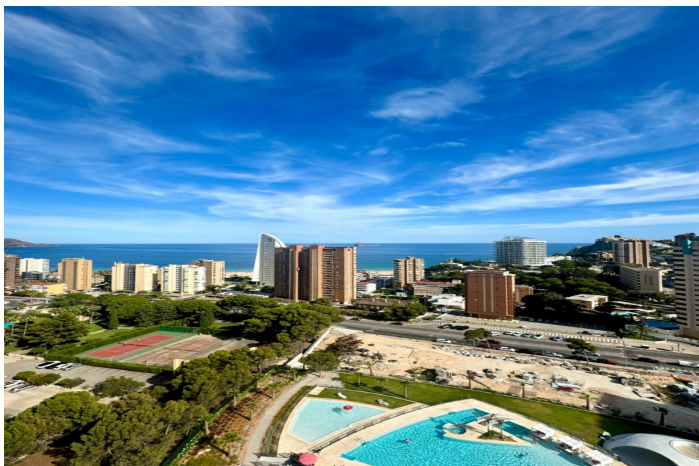

Apartamento en planta alta en venta en Benidorm

499.000 €

Referencia: AC11333 Dormitorios: 2 Baños: 2 Construido: 105m²

Costa Blanca North, Benidorm

¡Piso en Benidorm cerca del mar! Piso de un dormitorio de obra nueva en Playa de Poniente, Benidorm, situado en la decimoquinta planta del residencial Playa de Benidorm. Su superficie de 105 metros cuadrados se distribuye en dos dormitorios, dos baños, uno de Este piso se encuentra a escasos metros de la playa de Poniente, la mejor playa de Benidorm. El centro de la ciudad está a menos de cinco minutos en coche y cuenta con rápidas conexiones con la autovía nacional N-322 y la salida de la Autovía del Mediterráneo. El aeropuerto internacional de Alicante está a 40 kilómetros y Valencia, la Ciudad de las Artes, a 150 kilómetros. Benidorm es la destacada capital de la Costa Blanca, principal centro turístico de todo el litoral levantino, donde también se encuentran importantes ciudades como Alicante, Torrevieja, Elche, Villajoyosa, Altea o Calpe.