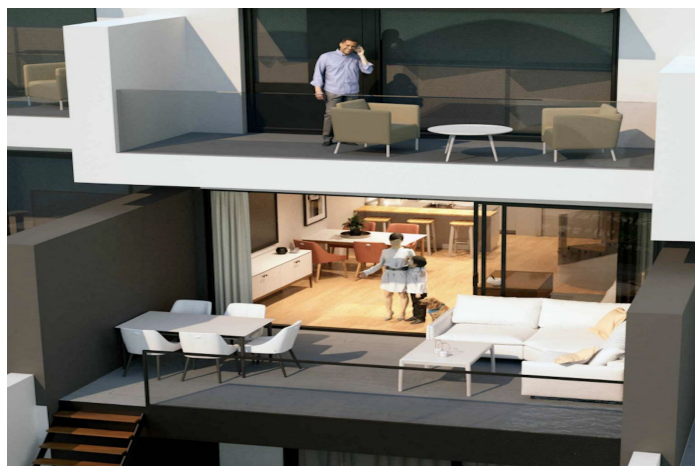

Adosada en venta en Nerja

585.000 €

Referencia: R4739365 Dormitorios: 3 Construido: 102m² Terraza: 10m²

Costa del Sol East, Nerja

Situado en uno de los mejores enclaves turísticos de la Costa del Sol, este Residencial es un complejo de alto nivel compuesto por 8 viviendas unifamiliares de lujo. Cada vivienda cuenta con una piscina individual y un jardín orientado al sur con vistas al mar Mediterráneo, que es el fondo natural de todo el municipio de Nerja.

Desde cada punto de estas exclusivas viviendas se puede disfrutar de una espectacular vista panorámica a la vez que se disfruta de una casa equipada con las más modernas instalaciones.

Cada vivienda tiene una fachada con de la casa al mar de 6m. El recinto habitable semisótano se abre al espacio de la piscina solarium de 6,60m x 6,60m. La terraza panorámica principal es una prolongación del salón de la casa y tiene unas dimensiones de 22,15m². El dormitorio principal, con baño en-suite tiene una terraza igualmente panorámica de 10,33m².

La culminación de todas estas vistas panorámicas se encuentra en el solarium de la azotea, dotado de una pérgola que lo transforma en un espacio habitable con un encanto muy especial.

Este conjunto residencial está situado a una altitud de 119m sobre el nivel del mar que se ve acentuada por su magnífica orientación sur.

Los diferentes espacios de la vivienda presentan continuidad visual desde el salón con la gran terraza y con el espacio del solarium y la piscina. Todo ello con un nivel de diseño actual y lleno de luz, que define el hogar de sus sueños.