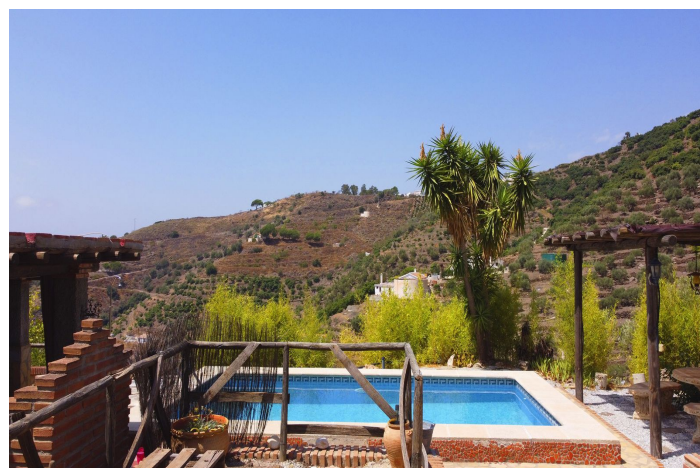

Villa / Chalet en venta en Cómputa

259.000 €

Referencia: R4827703   Dormitorios: 3   Baños: 1   Terreno: 6.080m²   Construido: 110m²   Terraza: 75m²

RESERVED