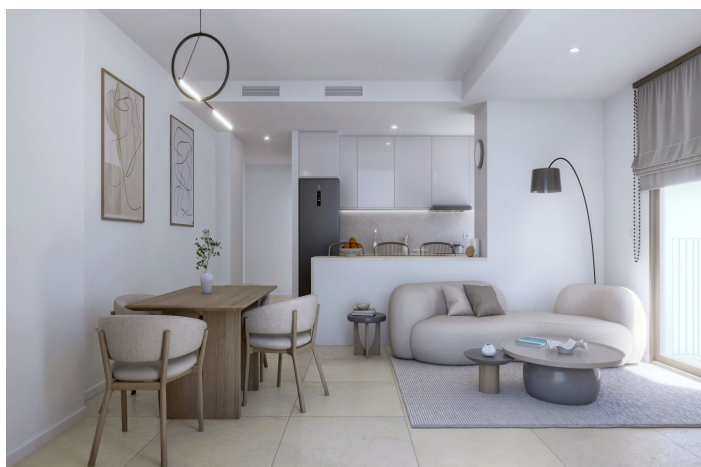

Apartamento en planta media en venta en Estepona

410.000 - 620.000 €

Referencia: R4820875   Dormitorios: 1 - 2   Baños: 1 - 2   Construido: 40m² - 84m²   Terraza: 4m² - 18m²