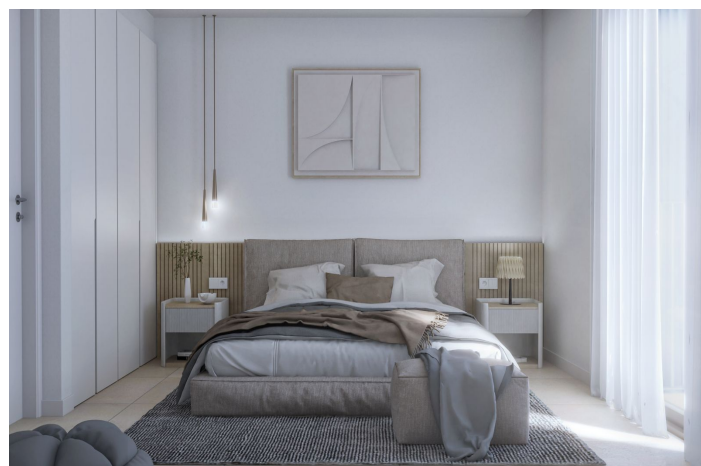

Apartamento en planta media en venta en Estepona

410.000 - 620.000 €

Referencia: R4820875 Dormitorios: 1 - 2 Baños: 1 - 2 Construido: 40m² - 84m² Terraza: 4m² - 18m²

Costa del Sol, Estepona (town)

Edificio de Lujo en Venta en el Centro Histórico de Estepona – Oportunidad Única

Características Destacadas:

- Ubicación Premium: Situado en el corazón del centro histórico, rodeado de servicios, tiendas, restaurantes y a un paso de la playa.
- Diseño Moderno: Edificio de nueva construcción con acabados de alta calidad que incluyen suelos de mármol, ventanas de doble acristalamiento y ascensor.
- Espacios Luminosos: Siete viviendas diseñados para maximizar el confort, con distribución flexible que permite la posibilidad de espacios luminosos.
- Local Comercial: Planta baja con un único y amplio local comercial con escaparate a la calle principal, ideal para cualquier tipo de negocio.
- Tecnología y Seguridad: Equipado con la última tecnología en domótica, sistema de climatización y seguridad 24/7.
- Integrado con la ciudad: Algunas unidades cuentan con balcones privados con vistas a la ciudad.