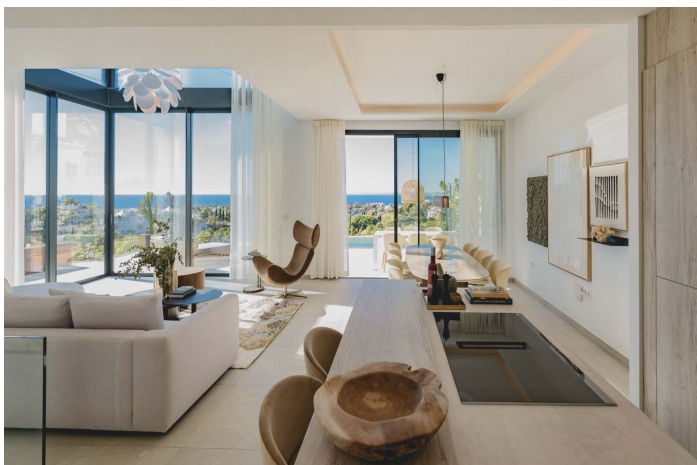

## Costa del Sol, Marbella (town)

Este es un complejo compuesto por 26 casas adosadas y 1 villa privada que cuentan con acabados de excelente calidad. Gracias a la pendiente del terreno, las casas están construidas en diferentes niveles para integrarse con el desnivel, garantizando espectaculares y despejadas vistas al mar desde cada solárium de las viviendas proyectadas. El proyecto ofrecerá 2 tipos de casas adosadas, con 4 y 5 dormitorios, distribuidas en sótano, planta baja y primera planta. También incluyen un solárium con piscina privada, que ofrece increíbles vistas al mar. La zona de garaje es subterránea, con acceso único para vehículos desde la vía pública, evitando la circulación de tráfico dentro de la urbanización. El complejo cuenta con una piscina exterior de uso comunitario, amplios jardines y senderos anchos hacia cada casa. El desarrollo también contará con un gimnasio (Technogym) al que se podrá acceder desde la planta superior del área de la terraza comunitaria. El gimnasio tendrá un baño turco, sauna, sala de masajes y vestuarios con baños, uno de los cuales estará especialmente adaptado para el acceso de personas con discapacidad.