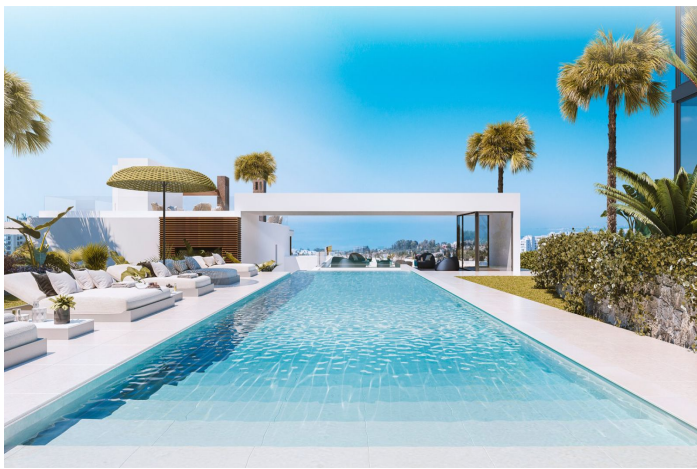

## Costa del Sol, Marbella (town)

Este es un complejo compuesto por 26 casas adosadas y 1 villa privada que cuentan con acabados de excelente calidad. Gracias a la pendiente del terreno, las casas están construidas en diferentes niveles para integrarse con el desnivel, garantizando espectaculares y despejadas vistas al mar desde cada solárium de las viviendas proyectadas. El proyecto ofrecerá 2 tipos de casas adosadas, con 4 y 5 dormitorios, distribuidas en sótano, planta baja y primera planta. También incluyen un solárium con piscina privada, que ofrece increíbles vistas al mar. La zona de garaje es subterránea, con acceso único para vehículos desde la vía pública, evitando la circulación de tráfico dentro de la urbanización. El complejo cuenta con una piscina exterior de uso comunitario, amplios jardines y senderos anchos hacia cada casa. El desarrollo también contará con un gimnasio (Technogym) al que se podrá acceder desde la planta superior del área de la terraza comunitaria. El gimnasio tendrá un baño turco, sauna, sala de masajes y vestuarios con baños, uno de los cuales estará especialmente adaptado para el acceso de personas con discapacidad.