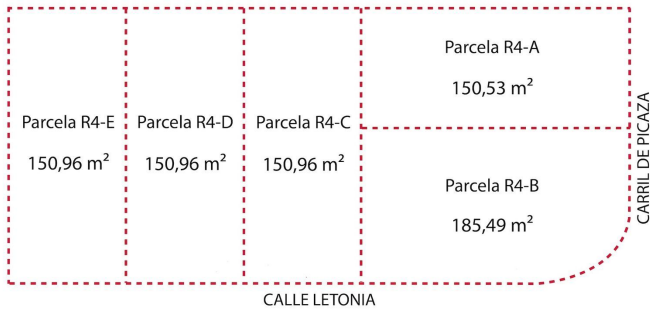

Parcela comercial en venta en Marbella

995.000 €

Referencia: R5167555 Terreno: 613m²

Parcela total 789 m²

Costa del Sol, San Pedro de Alcántara

Oportunidad de inversión en el polígono de San Pedro de Alcántara

Terreno en la avenida principal del polígono industrial de San Pedro de Alcántara, con una superficie total de 789 m², ya segregado en 5 parcelas independientes. Permite el desarrollo de hasta 5 naves industriales o comerciales, ofreciendo flexibilidad y alto potencial de rentabilidad.