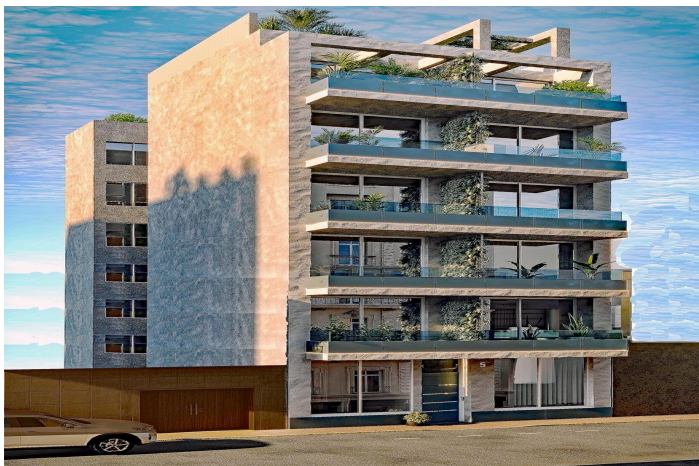

Lejlighed i øverste etage til salg i Torrevieja

157.400 €

Reference: N8452 Soveværelser: 1 Badeværelser: 1 Byg Størrelse: 35m² Terrasse: 1m²

Costa Blanca South, Torrevieja

Nybyggeri i hjertet af Torrevieja

Dette nybyggeri ligger i det pulserende centrum af Torrevieja og tilbyder den perfekte kombination af moderne livsstil og tilgængelighed. Beliggende kun 300 meter fra en bred vifte af tjenester, herunder restauranter, barer, supermarkeder, taxaer, busstoppesteder, apoteker og banker, giver denne ejendom uovertruffen bekvemmelighed i et af de mest efterspurgte områder i byen.

Nærhed til strande og underholdning

En af de vigtigste egenskaber ved denne ejendom er dens nærhed til de fantastiske strande i Torrevieja, der ligger kun 600 meter væk. Uanset om du ønsker at slappe af ved havet eller udforske lokalområdet, er du tæt på nogle af de bedste steder ved kysten. Derudover ligger det berømte indkøbscenter »Las Habaneras« kun 1 km væk med et stort udvalg af butikker, underholdning og spisesteder. For udendørsentusiaster ligger den smukke »Parque Europa« også i nærheden, perfekt til afslappede gåture og familieudflygter.

Moderne design og faciliteter

Denne boligbygning består af 17 enheder med studiolejligheder samt lejligheder med 1, 2 og 3 soveværelser. Hver enhed er designet med tanke på en moderne livsstil og byder på rummeligt interiør og finish af høj kvalitet. Beboerne kan nyde et fælles tagområde med en opvarmet swimmingpool i glas, der er perfekt til afslapning året rundt.