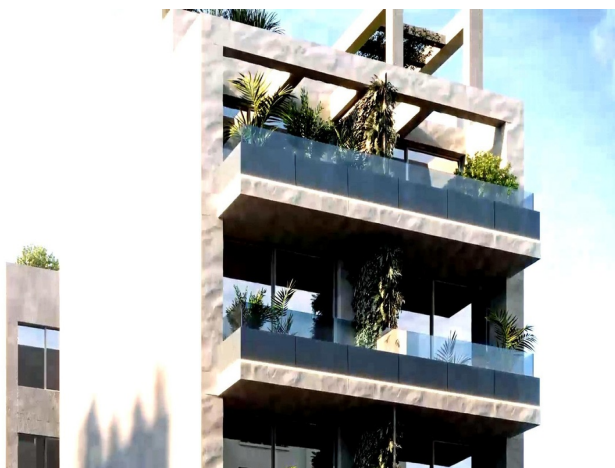

Takvåning till salu i Torrevieja

235 000 €

Referens: N8453 Sovrum: 1 Badrum: 1 Bygga: 35m² Terrass: 8m²

Costa Blanca South, Torrevieja

Nybyggnation i hjärtat av Torrevieja

Beläget i Torreviejas livliga centrum, erbjuder denna nybyggda utveckling den perfekta kombinationen av modernt boende och tillgänglighet. Beläget bara 300 meter från ett brett utbud av tjänster, inklusive restauranger, barer, stormarknader, taxibilar, busshållplatser, apotek och banker, erbjuder denna fastighet oöverträffad bekvämlighet i ett av de mest eftertraktade områdena i staden.

Närhet till stränder och underhållning

En av de utmärkande egenskaperna hos denna fastighet är dess närhet till de fantastiska stränderna i Torrevieja, som ligger bara 600 meter bort. Oavsett om du vill koppla av vid havet eller utforska det lokala området, kommer du att befinna dig nära några av de bästa kustplatserna. Dessutom ligger det berömda köpcentret "Las Habaneras" bara 1 km bort, med en mängd olika butiker, underhållning och matställen. För friluftsentusiaster finns också den vackra "Parque Europa" i närheten, perfekt för sköna promenader och familjeutflykter.

Modern design och bekvämligheter

Detta bostadshus består av 17 lägenheter, med studiolägenheter samt lägenheter med 1, 2 och 3 sovrum. Varje lägenhet är utformad med tanke på ett modernt boende och erbjuder rymliga interiörer och högkvalitativa ytbehandlingar. De boende kan njuta av ett gemensamt takområde med en uppvärmd glaspool, perfekt för avkoppling året runt.