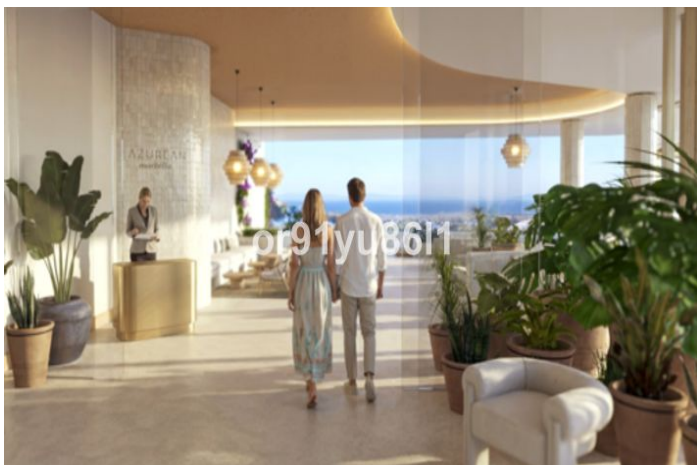

Lejlighed i stueetagen til salg i Benahavís

707.972 - 4.042.203

€

Reference: R5221897   Soveværelser: 1 - 3   Badeværelser: 1 - 4   Byg Størrelse: 72m² - 446m²   Terrasse: 25m² - 211m²