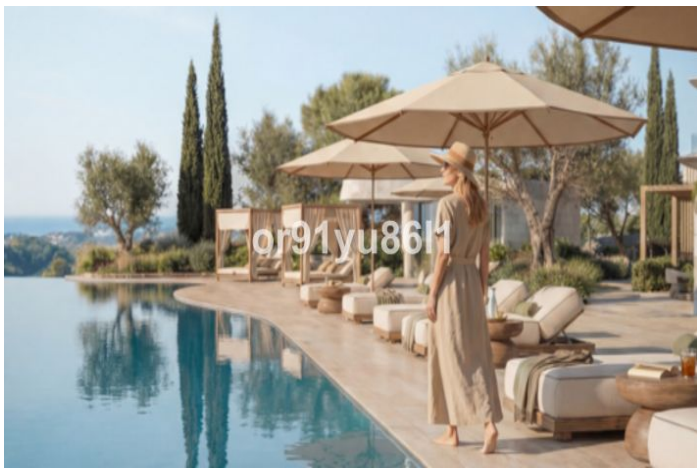

Lejlighed i stueetagen til salg i Benahavís

707.972 - 4.042.203

€

Reference: R5221897   Soveværelser: 1 - 3   Badeværelser: 1 - 4   Byg Størrelse: 72m² - 446m²   Terrasse: 25m² - 211m²