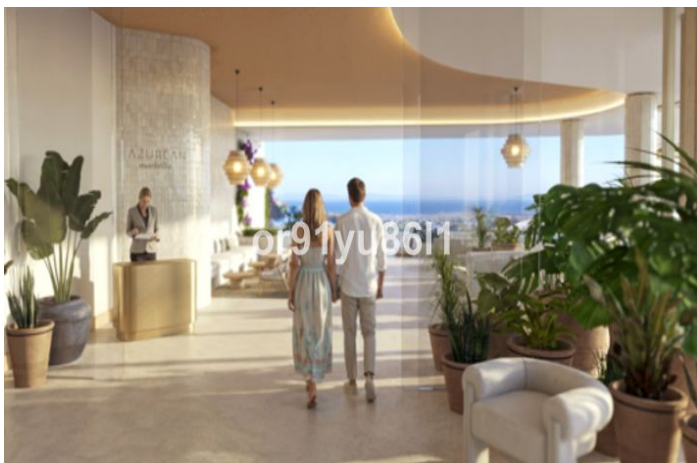

Appartement op de begane grond te koop in Benahavís

707.972 - 4.042.203

€

Referentie: R5221897 Slaapkamers: 1 - 3 Badkamers: 1 - 4 Perceelgrootte: 72m² - 446m² Terras: 25m² - 211m²