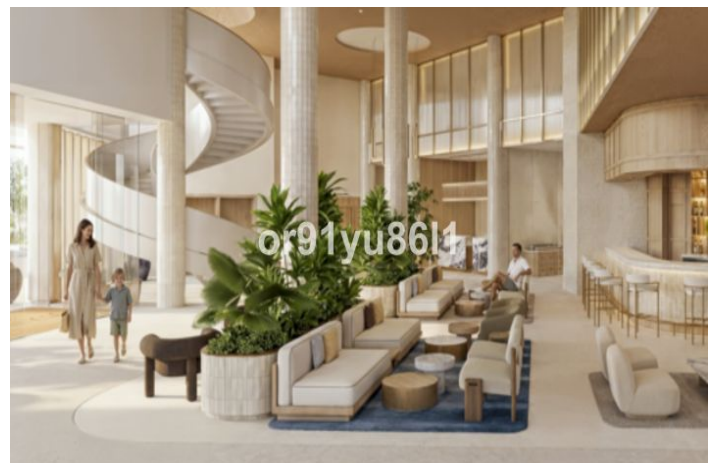

Appartement op de begane grond te koop in Benahavís

707.972 - 4.042.203

€

Referentie: R5221897 Slaapkamers: 1 - 3 Badkamers: 1 - 4 Perceelgrootte: 72m² - 446m² Terras: 25m² - 211m²