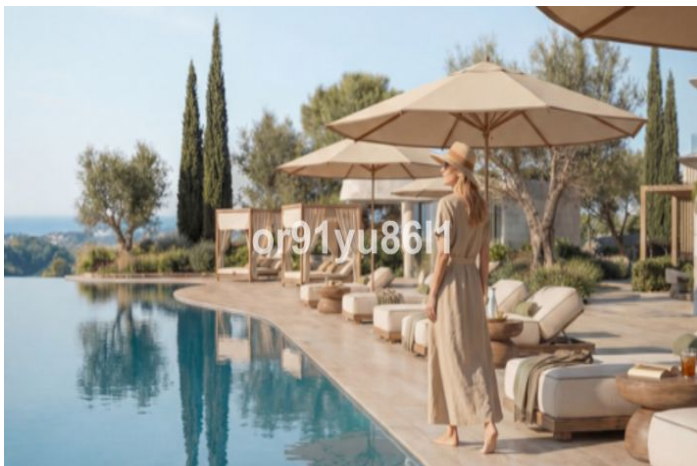

Appartement op de begane grond te koop in Benahavís

707.972 - 4.042.203

€

Referentie: R5221897 Slaapkamers: 1 - 3 Badkamers: 1 - 4 Perceelgrootte: 72m² - 446m² Terras: 25m² - 211m²