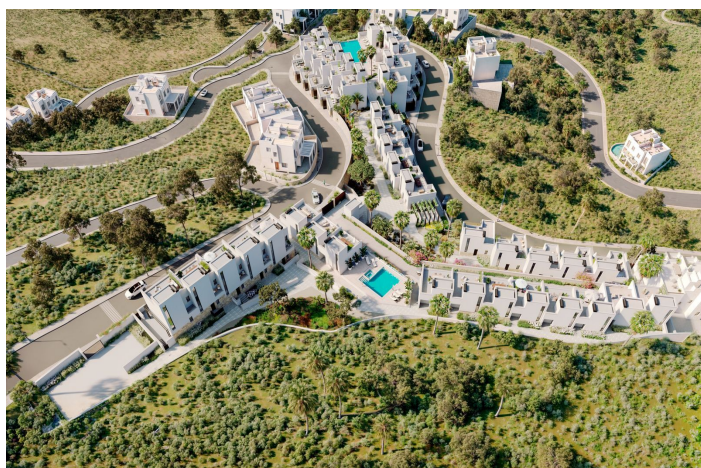

## Costa del Sol East, Torrox Costa

Descubra la vida de lujo en este hermoso proyecto en Torrox-Costa

¡Elegancia sin igual en la Costa del Sol!

¡Donde el lujo se encuentra con una belleza impresionante! Enclavada a sólo 500 metros de Playa Penoncillo, esta exclusiva comunidad ofrece impresionantes vistas panorámicas del mar Mediterráneo y las majestuosas montañas. Situado en las pintorescas laderas entre Nerja y Torrox, este proyecto es la mezcla perfecta de tranquilidad y comodidad.

Ubicación privilegiada:

Disfrute de un fácil acceso a las vibrantes ciudades de Nerja, Torrox, Málaga, Marbella y Granada. Disfrute de compras de primera clase, ricas experiencias culturales, restaurantes gourmet y una gran variedad de actividades al aire libre, desde golf hasta esquí en Sierra Nevada.

Servicios para todos los estilos de vida:

Con Playa Penoncillo a tiro de piedra, tendrá acceso inmediato a hermosas playas, animados restaurantes y elegantes bares. Dentro de este proyecto, disfrute de dos zonas de piscina independientes, serenas zonas de relajación y un hermoso jardín botánico.

Viva el sueño:

Experimente el pináculo de la vida costera de lujo en Torrox Costa. Póngase en contacto con nosotros hoy mismo para explorar las propiedades disponibles y dar el primer paso hacia la casa de sus sueños.