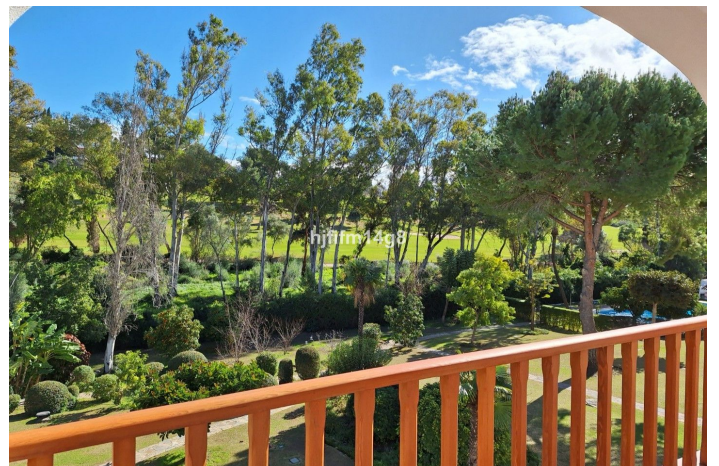

Takvåning till salu i Marbella

379 000 €

Referens: R5236690 Sovrum: 1 Badrum: 1 Bygga: 107m²

Costa del Sol, Nueva Andalucía

Denna charmiga takvåning med ett sovrum till salu i Le Village, Nueva Andalucía, erbjuder en inbjudande kombination av komfort, bekvämlighet och idylliska omgivningar i ett av Marbellas mest eftertraktade bostadsområden. Bostaden är belägen i en väletablerad urbanisation som är känd för sina vackert underhållna trädgårdar, lugna atmosfär och utmärkta gemensamma faciliteter, vilket gör hemmet perfekt som permanentbostad, semesterbostad eller investeringsmöjlighet. Vid entrén till takvåningen möts du av en privat uteplats som sätter en varm och rofylld ton innan du kliver in. Interiören har en kombinerad vardagsrums- och matplats som naturligt leder ut till en solig terrass. Härifrån kan du njuta av vackra vyer över det ikoniska La Concha-berget, de frodiga gemensamma trädgårdarna, poolområdet och Aloha Golf Clubs fairways, vilket skapar en idealisk plats för avkoppling eller umgänge. Det fullt utrustade köket inkluderar en mysig frukosthörna och erbjuder både praktisk funktion och komfort för vardagslivet. Sovrummet har också direkt tillgång till terrassen, vilket låter dig vakna upp till rogivande utsikt och naturligt ljus, medan det angränsande badrummet kompletterar planlösningen med bekvämlighet och avskildhet. En carport ingår i priset. Le Village är känt för sin välkomnande atmosfär, charmiga andalusiska arkitektur och utmärkta faciliteter såsom pool, tennisbana, gym, klubbhus samt SPA-avdelning med inomhuspool och jacuzzi. Beläget i hjärtat av Golf Valley erbjuder området enkel tillgång till flera av de bästa golfbanorna, internationella skolor, shopping, restauranger och Puerto Banús, vilket gör detta till en privilegierad plats som kombinerar livsstil och läge.