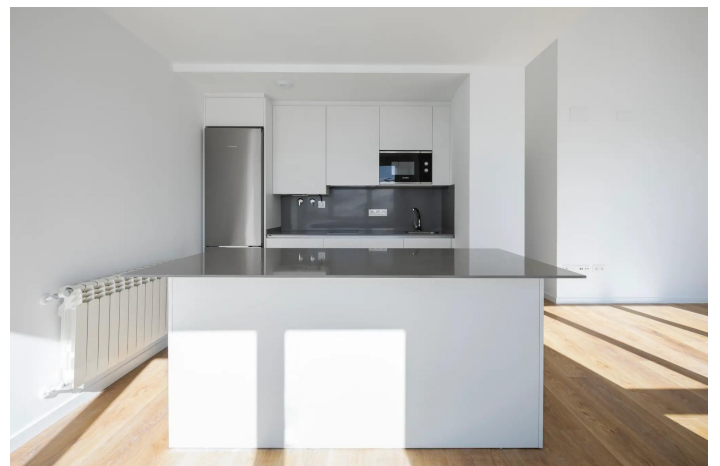

Penthouse te koop in Granada (Gemeente)

395.000 €

Referentie: N9211 Slaapkamers: 2 Badkamers: 1 Perceelgrootte: 69m²

Granada, Monachil

NIEUWBOUW RESIDENTIEEL IN SIERRA NEVADANew Build residential bestaat uit 20 sleutelklare studio's en appartementen, waarin de authenticiteit van traditie en modern comfort perfect samengaan.Elk detail is zorgvuldig geselecteerd om een uitzonderlijke woonervaring te bieden. Van keukens die zijn uitgerust met state-of-the-art technologie tot grote ramen die zijn ontworpen om te genieten van ongeëvenaarde uitzichten.Vloeren en badkamers met Porcelanosa-materialen om te genieten van maximale garantie en comfort.Een van de weinige nieuwbouwcomplexen in de Sierra Nevada. Geniet van totale ontspanning na een enerverende dag op de piste. Het complex heeft een sauna, perfect om tot rust te komen en lichaam en geest te verjongen. Er is ook een veelzijdige multifunctionele ruimte, perfect om onvergetelijke momenten te delen met familie en vrienden.In dit idyllische winterlandschap staat diversiteit centraal in elke residentie, zodat elke bewoner zijn perfecte thuis vindt.Dit exclusieve wooncomplex is strategisch gelegen op slechts 5 minuten lopen van de stoeltjeslift Virgen de las Nieves, die je rechtstreeks naar de spannende skipistes brengt.In het hart van de Sierra Nevada is Pradollano het stedelijke en commerciële epicentrum, waar bewoners het gemak vinden van supermarkten, restaurants, pubs en boetieks, zodat je alle voorzieningen binnen handbereik hebt.Residential begrijpt hoe belangrijk het is om een speciale ruimte te hebben voor je sneeuwuitrusting. Daarom heeft elke residentie een skilocker, garageruimte en berging, ontworpen om al je winteruitrusting in perfecte staat te houden.929