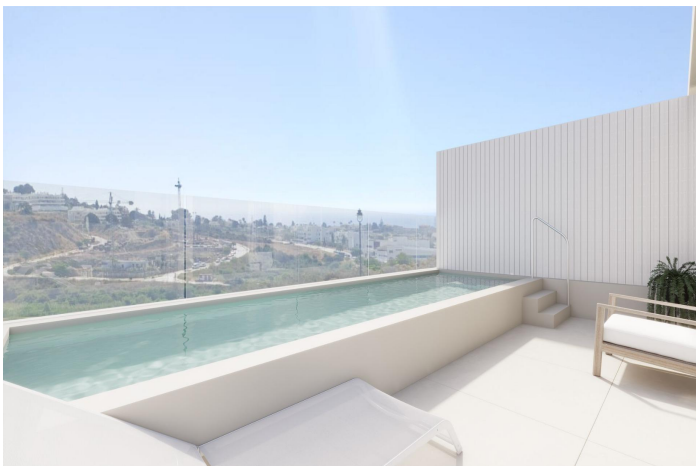

Freistehende Villa zum Verkauf in Estepona

845.500 €

Referenz: SP0425 Schlafzimmer: 4 Badezimmer: 3 Grundstücksgröße: 290m² Garten: 180m² Terrasse: 130m²

Costa del Sol, Estepona (town)

DOPPELHAUSHÄLFTEN MIT MEER- UND GOLFPLATZBLICKProjekt von 10 Doppelhaushälften mit herrlichem Blick auf das Meer, den Golfplatz und die Berge. Jede Villa hat 4 Schlafzimmer sowie einen Raum, der als Büro oder Waschküche genutzt werden kann. Die Eckvillen haben einen eigenen Garten und einen privaten Swimmingpool. Bei den zentralen Villen befindet sich der Pool auf der Dachterrasse. Die offenen und funktionalen Räume sind zweifellos die Protagonisten der Häuser und verbinden die Terrassen mit einem wunderschönen Blick auf das Meer, den Golfplatz und die Berge.Die geschlossene Wohnanlage befindet sich nur 5 Autominuten vom Zentrum einer der wichtigsten Städte der Costa del Sol, Estepona, bekannt als der Garten Andalusiens, entfernt. Diese Gemeinde verfügt über mehr als 21 km Küstenlinie, an der Sie zauberhafte Ecken entdecken können. Es befindet sich direkt neben dem neuen Krankenhaus von Estepona und dem neuen Golfplatz Azata. In der Nähe befinden sich Restaurants, Supermärkte, Golfplätze und alle Dienstleistungen, die Sie benötigen. Es ist auch nur 20 Minuten Fahrt von Puerto Banus, Marbella und Sotogrande, 50 Minuten vom internationalen Flughafen Malaga und 40 Minuten vom Flughafen Gibraltar entfernt.Mit über 320 Sonnentagen im Jahr und einer durchschnittlichen Jahrestemperatur von 20°C ist dies zweifellos ein einzigartiger Ort, um den wahren mediterranen Lebensstil zu genießen.929

Eigenschaften:

Merkmale

Location: Coastal, Urbanisation

Views: Sea

Private pool

Parking - Space

Near schools

Near Commercial Center