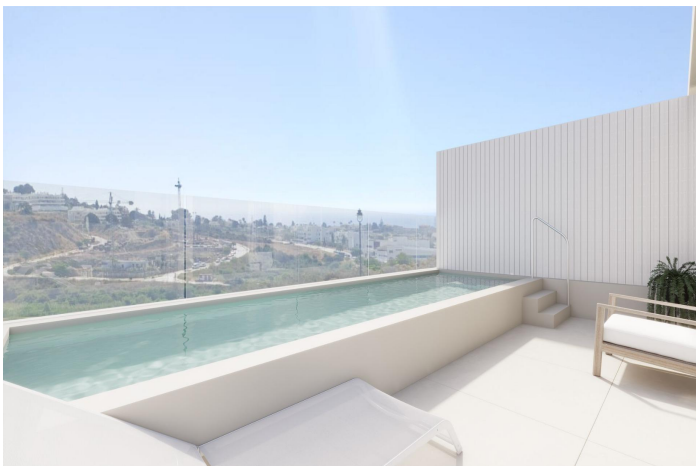

Villa / Chalet en venta en Estepona

845.500 €

Referencia: SP0425 Dormitorios: 4 Baños: 3 Terreno: 290m² Construido: 180m² Terraza: 130m²

Costa del Sol, Estepona (town)

VILLAS ADOSADAS CON VISTAS AL MAR Y JUNTO AL CAMPO DE GOLFProyecto de 10 villas adosadas, con impresionantes vistas al mar, al campo de golf y a la montaña. Cada villa cuenta con 4 dormitorios, así como una estancia que se puede utilizar como despacho o lavandería. Las villas en esquina cuentan con sus propios jardines y piscina privada. Las villas centrales tienen la piscina en la terraza de la azotea. Los espacios abiertos y funcionales son sin duda los protagonistas de las viviendas, conectando las terrazas con hermosas vistas al mar, al campo de golf y a las montañas.El complejo, vallado, se encuentra situado a solo 5 minutos en coche del centro de una de las localidades más importantes de la Costa del Sol, Estepona, conocida como el jardín de Andalucía. Este municipio cuenta con más de 21 km de costa, donde descubrir rincones mágicos. Se encuentra justo al lado del nuevo hospital de Estepona, y del nuevo campo de golf de Azata. Cerca de restaurantes, supermercados, campos de golf y todos los servicios que pueda necesitar. Además, está a solo 20 minutos en coche de Puerto Banús, Marbella y Sotogrande, a 50 minutos del aeropuerto internacional de Málaga y a 40 minutos del aeropuerto de Gibraltar.Con sus más de 320 días de sol al año, y su temperatura media anual de 20°C, sin duda un lugar único donde disfrutar del verdadero estilo de vida Mediterráneo.929

Características:

Características

Location: Coastal, Urbanisation

Views: Sea

Private pool

Parking - Space

Near schools

Near Commercial Center