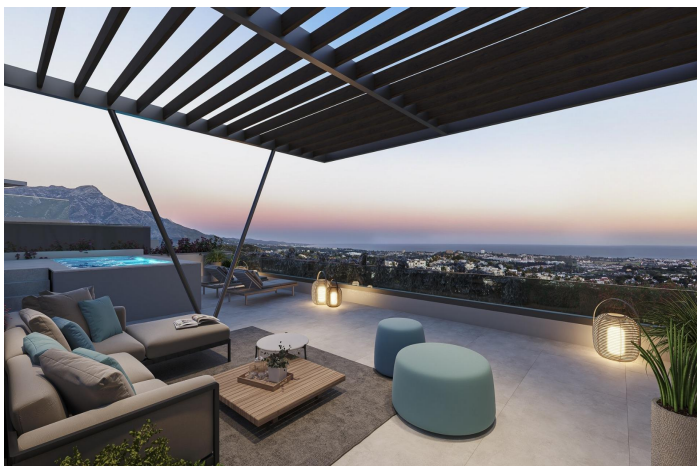

Takvåning till salu i Benahavís

2 000 000 €

Referens: SP0381 Sovrum: 3 Badrum: 3 Bygga: 191m² Terrass: 136m²

Costa del Sol, Benahavís (town)

EXKLUSIV URBANISERING MED HAVSUTSIKT PÅ COSTA DEL SOL 56 exklusiva bostäder med 3 och 4 sovrum och panoramautsikt över havet, fördelade på 7 kvarter med endast 2 bostäder per våning, vilket ytterligare ökar deras exklusivitet. Fullt utrustade kök. Alla sovrum har eget badrum, med ett extra badrum för gäster. Varje sovrum har direkt tillgång till terrassen, så att du kan vakna upp med den bästa utsikten över Costa del Sol och njuta av hisnande utsikt över hela kusten och Marbella-bukten, upp till Gibraltarklippan och Afrika i bakgrunden. Gated community med säkerhet, trädgårdar, 3 pooler att välja mellan simning, fritid eller inomhuspool, för att njuta av de långa perioderna av bra väder som Costa del Sol erbjuder dig. Co-working area, fullt utrustat gym och ett fantastiskt spa att koppla av i. Anläggningen ligger halvvägs mellan flygplatserna i Malaga och Gibraltar, som båda kan nås på drygt 40 minuter med bil. Omgiven av de bästa golfbanorna på Costa del Sol. Bara 10 minuters bilresa från stranden, med sina strandbarer och framstående klubbar, och samma avstånd från Puerto Banús, med sin marina, en av de mest kända i Europa. Stränderna, städerna och golfbanorna på Costa del Sol är de enda längs Medelhavskusten där man kan njuta av mer än 320 soldagar per år och en genomsnittlig årstemperatur på 20° Celsius. En plats där man kan njuta av den sanna Medelhavslivsstilen.

Funktioner:

Funktioner

Jacuzzi

Gym

Near Bus Route

Views: Sea

Private pool

Parking - Space

Near schools

Communal Pool

Near Commercial Center

Solarium: Yes

Location: Coastal, Mountain,

Urbanisation

Near Golf / Golf Resort Property

Gated